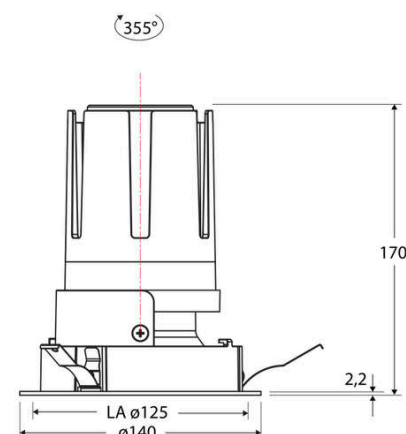

### Technische Spezifikation (ETIM Klassenschlüssel: EC001744)

Schutzart (IP)	IP20	Mit Leuchtmittel	ja
Eingangsspannung [V]	220 - 240	Austausch-/Entnahmemöglichkeit (Lichtquelle)	Austausch durch eine Fachkraft (am Einsatzort)
Spannungsart	AC	Leuchtmittel	LED austauschbar
Eingangsspannung 2 [V]	180 - 250	Farbwiedergabeindex CRI (Bereich)	90-100
Spannungsart 2	DC	Blendbegrenzung (UGR)	19
Frequenz	50/60 Hz	Bildschirmarbeitsplatztauglich nach EN 12464-1	ja
Schutzklasse	II	Farbkonsistenz (McAdam-Ellipse)	SDCM2
Nennstrom [mA] – (min./max.)	700 - 700	Lichtausbeute [lm/W] (max.)	123
Form	rund	Konstant-Lichtstrom-Regelung	nein
Montageart	Einbau	Lichtaustritt	direkt
Montagerichtung	vertikal	Lichtstärke [cd] (Berechnung)	8948
Befestigungsart	Blattfeder	Lichtverteiler	Reflektor
Befestigungsmöglichkeit	integriert	Lichtverteilung	symmetrisch
Anzahl der Befestigungspunkte	3	Lichtfarbe	weiß
Außendurchmesser [mm]	140	Reflektor	matt
Höhe/Tiefe [mm]	170	Reflektorfarbe	chrom matt
Einbaudurchmesser [mm] – (min./max.)	125 - 125	Ausstrahlungswinkel einstellbar	nein
Einbauhöhe/-tiefe [mm] – (min./max.)	173 - 173	Ausstrahlungswinkel	38
Max. Systemleistung [W]	25	Ausstrahlungswinkel (Bereich)	mediumstrahlend 21-40°
Systemleistung einstellbar	nein	Fassung	ohne
Systemleistung – Stufen [W]	25	Werkstoff des Gehäuses	Aluminium
Lichtstrom einstellbar	nein	Gehäusefarbe	weiß
Bemessungslichtstrom [lm]	3063	RAL-Nummer (ähnlich)	9003
Lichtstrom (min./max.)	3063 - 3063	Oberflächenschutz	pulverbeschichtet
Lichtstrom [lm] – werkseitig	3063	Oberfläche gebürstet	nein
Lichtstrom – Stufen (lm)	3063	Verstellbarkeit	drehbar
Farbtemperatur einstellbar	nein	Schwenkbereich vertikal (Drehwinkel)	355,0
Farbtemperatur (min./max.)	4000 - 4000	Werkstoff der Abdeckung	Kunststoff strukturiert
Farbtemperatur [K] – werkseitig	4000	Ballwurfsicher	nein
Farbtemperatur – Stufen [K]	4000		