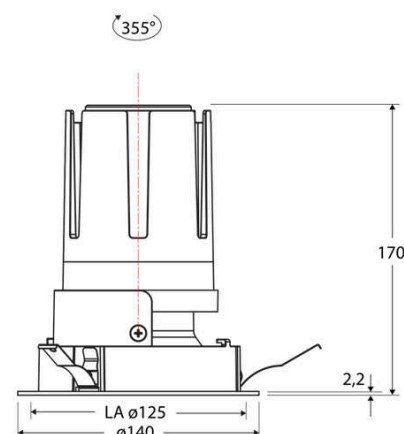

Technische Spezifikation (ETIM Klassenschlüssel: EC001744)

Schutzart (IP)	IP20	Mit Leuchtmittel	ja
Eingangsspannung [V]	220 - 240	Austausch-/Entnahmemöglichkeit (Lichtquelle)	Austausch durch eine Fachkraft (am Einsatzort)
Spannungsart	AC	Leuchtmittel	LED austauschbar
Eingangsspannung 2 [V]	180 - 250	Farbwiedergabeindex CRI (Bereich)	90-100
Spannungsart 2	DC	Blendbegrenzung (UGR)	19
Frequenz	50/60 Hz	Bildschirmarbeitsplatztauglich nach EN 12464-1	ja
Schutzklasse	II	Farbkonsistenz (McAdam-Ellipse)	SDCM2
Nennstrom [mA] – (min./max.)	700 - 700	Lichtausbeute [lm/W] (max.)	123
Form	rund	Konstant-Lichtstrom-Regelung	nein
Montageart	Einbau	Lichtaustritt	direkt
Montagerichtung	vertikal	Lichtstärke [cd] (Berechnung)	22308
Befestigungsart	Blattfeder	Lichtverteiler	Reflektor
Befestigungsmöglichkeit	integriert	Lichtverteilung	symmetrisch
Anzahl der Befestigungspunkte	3	Lichtfarbe	weiß
Außendurchmesser [mm]	140	Reflektor	matt
Höhe/Tiefe [mm]	170	Reflektorfarbe	chrom matt
Einbaudurchmesser [mm] – (min./max.)	125 - 125	Ausstrahlungswinkel einstellbar	nein
Einbauhöhe/-tiefe [mm] – (min./max.)	173 - 173	Ausstrahlungswinkel	24
Max. Systemleistung [W]	25	Ausstrahlungswinkel (Bereich)	mediumstrahlend 21-40°
Systemleistung einstellbar	nein	Fassung	ohne
Systemleistung – Stufen [W]	25	Werkstoff des Gehäuses	Aluminium
Lichtstrom einstellbar	nein	Gehäusefarbe	weiß
Bemessungslichtstrom [lm]	3063	RAL-Nummer (ähnlich)	9003
Lichtstrom (min./max.)	3063 - 3063	Oberflächenschutz	pulverbeschichtet
Lichtstrom [lm] – werkseitig	3063	Oberfläche gebürstet	nein
Lichtstrom – Stufen (lm)	3063	Verstellbarkeit	drehbar
Farbtemperatur einstellbar	nein	Schwenkbereich vertikal (Drehwinkel)	355,0
Farbtemperatur (min./max.)	4000 - 4000	Werkstoff der Abdeckung	Kunststoff strukturiert
Farbtemperatur [K] – werkseitig	4000	Ballwurfsicher	nein
Farbtemperatur – Stufen [K]	4000		