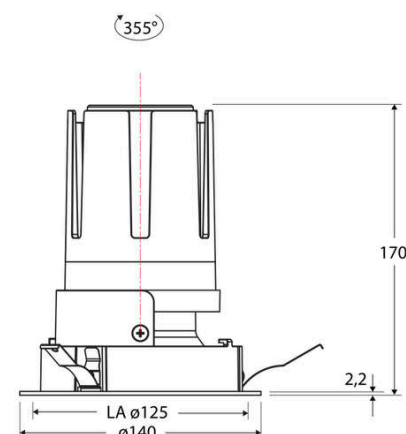

### Technische Spezifikation (ETIM Klassenschlüssel: EC001744)

Schutzart (IP)	IP20	Mit Leuchtmittel	ja
Eingangsspannung [V]	220 - 240	Austausch-/Entnahmemöglichkeit (Lichtquelle)	Austausch durch eine Fachkraft (am Einsatzort)
Spannungsart	AC	Leuchtmittel	LED austauschbar
Eingangsspannung 2 [V]	180 - 250	Farbwiedergabeindex CRI (Bereich)	90-100
Spannungsart 2	DC	Blendbegrenzung (UGR)	19
Frequenz	50/60 Hz	Bildschirmarbeitsplatztauglich nach EN 12464-1	ja
Schutzklasse	II	Farbkonsistenz (McAdam-Ellipse)	SDCM2
Nennstrom [mA] – (min./max.)	700 - 700	Lichtausbeute [lm/W] (max.)	123
Form	rund	Konstant-Lichtstrom-Regelung	nein
Montageart	Einbau	Lichtaustritt	direkt
Montagerichtung	vertikal	Lichtstärke [cd] (Berechnung)	56982
Befestigungsart	Blattfeder	Lichtverteiler	Reflektor
Befestigungsmöglichkeit	integriert	Lichtverteilung	symmetrisch
Anzahl der Befestigungspunkte	3	Lichtfarbe	weiß
Außendurchmesser [mm]	140	Reflektor	matt
Höhe/Tiefe [mm]	170	Reflektorfarbe	chrom matt
Einbaudurchmesser [mm] – (min./max.)	125 - 125	Ausstrahlungswinkel einstellbar	nein
Einbauhöhe/-tiefe [mm] – (min./max.)	173 - 173	Ausstrahlungswinkel	15
Max. Systemleistung [W]	25	Ausstrahlungswinkel (Bereich)	engstrahlend 11-20°
Systemleistung einstellbar	nein	Fassung	ohne
Systemleistung – Stufen [W]	25	Werkstoff des Gehäuses	Aluminium
Lichtstrom einstellbar	nein	Gehäusefarbe	weiß
Bemessungslichtstrom [lm]	3063	RAL-Nummer (ähnlich)	9003
Lichtstrom (min./max.)	3063 - 3063	Oberflächenschutz	pulverbeschichtet
Lichtstrom [lm] – werkseitig	3063	Oberfläche gebürstet	nein
Lichtstrom – Stufen (lm)	3063	Verstellbarkeit	drehbar
Farbtemperatur einstellbar	nein	Schwenkbereich vertikal (Drehwinkel)	355,0
Farbtemperatur (min./max.)	4000 - 4000	Werkstoff der Abdeckung	Kunststoff strukturiert
Farbtemperatur [K] – werkseitig	4000	Ballwurfsicher	nein
Farbtemperatur – Stufen [K]	4000		