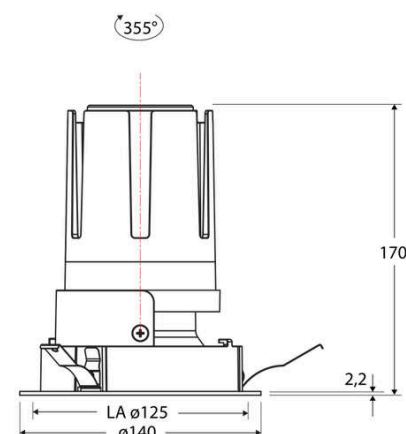

Technische Spezifikation (ETIM Klassenschlüssel: EC001744)

Schutzart (IP)	IP20	Mit Leuchtmittel	ja
Eingangsspannung [V]	220 - 240	Austausch-/Entnahmemöglichkeit (Lichtquelle)	Austausch durch eine Fachkraft (am Einsatzort)
Spannungsart	AC	Leuchtmittel	LED austauschbar
Eingangsspannung 2 [V]	180 - 250	Farbwiedergabeindex CRI (Bereich)	90-100
Spannungsart 2	DC	Blendbegrenzung (UGR)	19
Frequenz	50/60 Hz	Bildschirmarbeitsplatztauglich nach EN 12464-1	ja
Schutzklasse	II	Farbkonsistenz (McAdam-Ellipse)	SDCM2
Nennstrom [mA] – (min./max.)	700 - 700	Lichtausbeute [lm/W] (max.)	117
Form	rund	Konstant-Lichtstrom-Regelung	nein
Montageart	Einbau	Lichtaustritt	direkt
Montagerichtung	vertikal	Lichtstärke [cd] (Berechnung)	4109
Befestigungsart	Blattfeder	Lichtverteiler	Reflektor
Befestigungsmöglichkeit	integriert	Lichtverteilung	symmetrisch
Anzahl der Befestigungspunkte	3	Lichtfarbe	weiß
Außendurchmesser [mm]	140	Reflektor	matt
Höhe/Tiefe [mm]	170	Reflektorfarbe	chrom matt
Einbaudurchmesser [mm] – (min./max.)	125 - 125	Ausstrahlungswinkel einstellbar	nein
Einbauhöhe/-tiefe [mm] – (min./max.)	173 - 173	Ausstrahlungswinkel	55
Max. Systemleistung [W]	25	Ausstrahlungswinkel (Bereich)	breitstrahlend 41-80°
Systemleistung einstellbar	nein	Fassung	ohne
Systemleistung – Stufen [W]	25	Werkstoff des Gehäuses	Aluminium
Lichtstrom einstellbar	nein	Gehäusefarbe	weiß
Bemessungslichtstrom [lm]	2917	RAL-Nummer (ähnlich)	9003
Lichtstrom (min./max.)	2917 - 2917	Oberflächenschutz	pulverbeschichtet
Lichtstrom [lm] – werkseitig	2917	Oberfläche gebürstet	nein
Lichtstrom – Stufen (lm)	2917	Verstellbarkeit	drehbar
Farbtemperatur einstellbar	nein	Schwenkbereich vertikal (Drehwinkel)	355,0
Farbtemperatur (min./max.)	3000 - 3000	Werkstoff der Abdeckung	Kunststoff strukturiert
Farbtemperatur [K] – werkseitig	3000	Ballwurfsicher	nein
Farbtemperatur – Stufen [K]	3000		