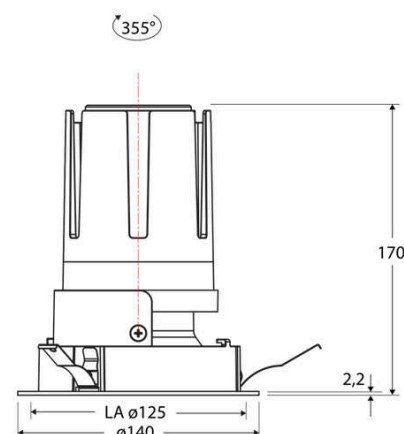

Technische Spezifikation (ETIM Klassenschlüssel: EC001744)

Schutzart (IP)	IP20	Mit Leuchtmittel	ja
Eingangsspannung [V]	220 - 240	Austausch-/Entnahmemöglichkeit (Lichtquelle)	Austausch durch eine Fachkraft (am Einsatzort)
Spannungsart	AC	Leuchtmittel	LED austauschbar
Eingangsspannung 2 [V]	180 - 250	Farbwiedergabeindex CRI (Bereich)	90-100
Spannungsart 2	DC	Blendbegrenzung (UGR)	19
Frequenz	50/60 Hz	Bildschirmarbeitsplatztauglich nach EN 12464-1	ja
Schutzklasse	II	Farbkonsistenz (McAdam-Ellipse)	SDCM2
Nennstrom [mA] – (min./max.)	700 - 700	Lichtausbeute [lm/W] (max.)	117
Form	rund	Konstant-Lichtstrom-Regelung	nein
Montageart	Einbau	Lichtaustritt	direkt
Montagerichtung	vertikal	Lichtstärke [cd] (Berechnung)	4109
Befestigungsart	Blattfeder	Lichtverteiler	Reflektor
Befestigungsmöglichkeit	integriert	Lichtverteilung	symmetrisch
Anzahl der Befestigungspunkte	3	Lichtfarbe	weiß
Außendurchmesser [mm]	140	Reflektor	matt
Höhe/Tiefe [mm]	170	Reflektorfarbe	chrom matt
Einbaudurchmesser [mm] – (min./max.)	125 - 125	Ausstrahlungswinkel einstellbar	nein
Einbauhöhe/-tiefe [mm] – (min./max.)	173 - 173	Ausstrahlungswinkel	55
Max. Systemleistung [W]	25	Ausstrahlungswinkel (Bereich)	breitstrahlend 41-80°
Systemleistung einstellbar	nein	Fassung	ohne
Systemleistung – Stufen [W]	25	Werkstoff des Gehäuses	Aluminium
Lichtstrom einstellbar	nein	Gehäusefarbe	weiß
Bemessungslichtstrom [lm]	2917	RAL-Nummer (ähnlich)	9003
Lichtstrom (min./max.)	2917 - 2917	Oberflächenschutz	pulverbeschichtet
Lichtstrom [lm] – werkseitig	2917	Oberfläche gebürstet	nein
Lichtstrom – Stufen (lm)	2917	Verstellbarkeit	drehbar
Farbtemperatur einstellbar	nein	Schwenkbereich vertikal (Drehwinkel)	355,0
Farbtemperatur (min./max.)	3000 - 3000	Werkstoff der Abdeckung	Kunststoff strukturiert
Farbtemperatur [K] – werkseitig	3000	Ballwurfsicher	nein
Farbtemperatur – Stufen [K]	3000		