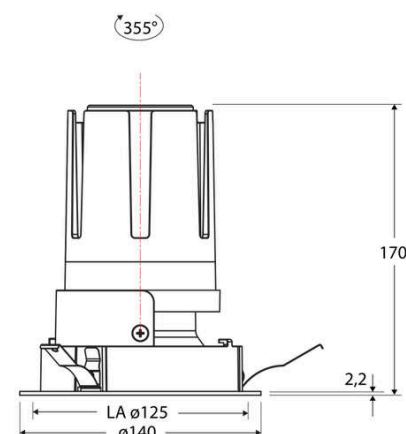

Technische Spezifikation (ETIM Klassenschlüssel: EC001744)

Schutzart (IP)	IP20	Mit Leuchtmittel	ja
Eingangsspannung [V]	220 - 240	Austausch-/Entnahmemöglichkeit (Lichtquelle)	Austausch durch eine Fachkraft (am Einsatzort)
Spannungsart	AC	Leuchtmittel	LED austauschbar
Eingangsspannung 2 [V]	180 - 250	Farbwiedergabeindex CRI (Bereich)	90-100
Spannungsart 2	DC	Blendbegrenzung (UGR)	19
Frequenz	50/60 Hz	Bildschirmarbeitsplatztauglich nach EN 12464-1	ja
Schutzklasse	II	Farbkonsistenz (McAdam-Ellipse)	SDCM2
Nennstrom [mA] – (min./max.)	700 - 700	Lichtausbeute [lm/W] (max.)	117
Form	rund	Konstant-Lichtstrom-Regelung	nein
Montageart	Einbau	Lichtaustritt	direkt
Montagerichtung	vertikal	Lichtstärke [cd] (Berechnung)	8521
Befestigungsart	Blattfeder	Lichtverteiler	Reflektor
Befestigungsmöglichkeit	integriert	Lichtverteilung	symmetrisch
Anzahl der Befestigungspunkte	3	Lichtfarbe	weiß
Außendurchmesser [mm]	140	Reflektor	matt
Höhe/Tiefe [mm]	170	Reflektorfarbe	chrom matt
Einbaudurchmesser [mm] – (min./max.)	125 - 125	Ausstrahlungswinkel einstellbar	nein
Einbauhöhe/-tiefe [mm] – (min./max.)	173 - 173	Ausstrahlungswinkel	38
Max. Systemleistung [W]	25	Ausstrahlungswinkel (Bereich)	mediumstrahlend 21-40°
Systemleistung einstellbar	nein	Fassung	ohne
Systemleistung – Stufen [W]	25	Werkstoff des Gehäuses	Aluminium
Lichtstrom einstellbar	nein	Gehäusefarbe	weiß
Bemessungslichtstrom [lm]	2917	RAL-Nummer (ähnlich)	9003
Lichtstrom (min./max.)	2917 - 2917	Oberflächenschutz	pulverbeschichtet
Lichtstrom [lm] – werkseitig	2917	Oberfläche gebürstet	nein
Lichtstrom – Stufen (lm)	2917	Verstellbarkeit	drehbar
Farbtemperatur einstellbar	nein	Schwenkbereich vertikal (Drehwinkel)	355,0
Farbtemperatur (min./max.)	3000 - 3000	Werkstoff der Abdeckung	Kunststoff strukturiert
Farbtemperatur [K] – werkseitig	3000	Ballwurfsicher	nein
Farbtemperatur – Stufen [K]	3000		