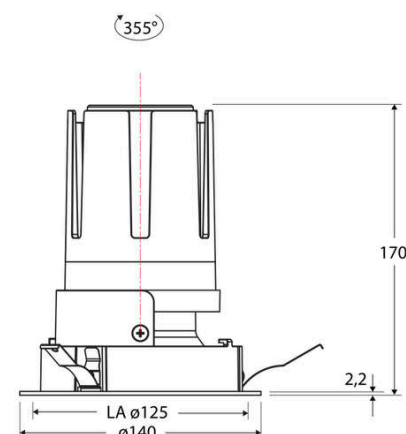

### Technische Spezifikation (ETIM Klassenschlüssel: EC001744)

Schutzart (IP)	IP20	Mit Leuchtmittel	ja
Eingangsspannung [V]	220 - 240	Austausch-/Entnahmemöglichkeit (Lichtquelle)	Austausch durch eine Fachkraft (am Einsatzort)
Spannungsart	AC	Leuchtmittel	LED austauschbar
Eingangsspannung 2 [V]	180 - 250	Farbwiedergabeindex CRI (Bereich)	90-100
Spannungsart 2	DC	Blendbegrenzung (UGR)	19
Frequenz	50/60 Hz	Bildschirmarbeitsplatztauglich nach EN 12464-1	ja
Schutzklasse	II	Farbkonsistenz (McAdam-Ellipse)	SDCM2
Nennstrom [mA] – (min./max.)	700 - 700	Lichtausbeute [lm/W] (max.)	117
Form	rund	Konstant-Lichtstrom-Regelung	nein
Montageart	Einbau	Lichtaustritt	direkt
Montagerichtung	vertikal	Lichtstärke [cd] (Berechnung)	8521
Befestigungsart	Blattfeder	Lichtverteiler	Reflektor
Befestigungsmöglichkeit	integriert	Lichtverteilung	symmetrisch
Anzahl der Befestigungspunkte	3	Lichtfarbe	weiß
Außendurchmesser [mm]	140	Reflektor	matt
Höhe/Tiefe [mm]	170	Reflektorfarbe	chrom matt
Einbaudurchmesser [mm] – (min./max.)	125 - 125	Ausstrahlungswinkel einstellbar	nein
Einbauhöhe/-tiefe [mm] – (min./max.)	173 - 173	Ausstrahlungswinkel	38
Max. Systemleistung [W]	25	Ausstrahlungswinkel (Bereich)	mediumstrahlend 21-40°
Systemleistung einstellbar	nein	Fassung	ohne
Systemleistung – Stufen [W]	25	Werkstoff des Gehäuses	Aluminium
Lichtstrom einstellbar	nein	Gehäusefarbe	weiß
Bemessungslichtstrom [lm]	2917	RAL-Nummer (ähnlich)	9003
Lichtstrom (min./max.)	2917 - 2917	Oberflächenschutz	pulverbeschichtet
Lichtstrom [lm] – werkseitig	2917	Oberfläche gebürstet	nein
Lichtstrom – Stufen (lm)	2917	Verstellbarkeit	drehbar
Farbtemperatur einstellbar	nein	Schwenkbereich vertikal (Drehwinkel)	355,0
Farbtemperatur (min./max.)	3000 - 3000	Werkstoff der Abdeckung	Kunststoff strukturiert
Farbtemperatur [K] – werkseitig	3000	Ballwurfsicher	nein
Farbtemperatur – Stufen [K]	3000		