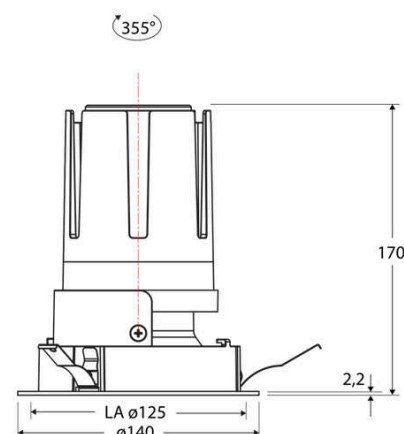

### Technische Spezifikation (ETIM Klassenschlüssel: EC001744)

Schutzart (IP)	IP20	Mit Leuchtmittel	ja
Eingangsspannung [V]	220 - 240	Austausch-/Entnahmemöglichkeit (Lichtquelle)	Austausch durch eine Fachkraft (am Einsatzort)
Spannungsart	AC	Leuchtmittel	LED austauschbar
Eingangsspannung 2 [V]	180 - 250	Farbwiedergabeindex CRI (Bereich)	90-100
Spannungsart 2	DC	Blendbegrenzung (UGR)	19
Frequenz	50/60 Hz	Bildschirmarbeitsplatztauglich nach EN 12464-1	ja
Schutzklasse	II	Farbkonsistenz (McAdam-Ellipse)	SDCM2
Nennstrom [mA] – (min./max.)	700 - 700	Lichtausbeute [lm/W] (max.)	117
Form	rund	Konstant-Lichtstrom-Regelung	nein
Montageart	Einbau	Lichtaustritt	direkt
Montagerichtung	vertikal	Lichtstärke [cd] (Berechnung)	21245
Befestigungsart	Blattfeder	Lichtverteiler	Reflektor
Befestigungsmöglichkeit	integriert	Lichtverteilung	symmetrisch
Anzahl der Befestigungspunkte	3	Lichtfarbe	weiß
Außendurchmesser [mm]	140	Reflektor	matt
Höhe/Tiefe [mm]	170	Reflektorfarbe	chrom matt
Einbaudurchmesser [mm] – (min./max.)	125 - 125	Ausstrahlungswinkel einstellbar	nein
Einbauhöhe/-tiefe [mm] – (min./max.)	173 - 173	Ausstrahlungswinkel	24
Max. Systemleistung [W]	25	Ausstrahlungswinkel (Bereich)	mediumstrahlend 21-40°
Systemleistung einstellbar	nein	Fassung	ohne
Systemleistung – Stufen [W]	25	Werkstoff des Gehäuses	Aluminium
Lichtstrom einstellbar	nein	Gehäusefarbe	weiß
Bemessungslichtstrom [lm]	2917	RAL-Nummer (ähnlich)	9003
Lichtstrom (min./max.)	2917 - 2917	Oberflächenschutz	pulverbeschichtet
Lichtstrom [lm] – werkseitig	2917	Oberfläche gebürstet	nein
Lichtstrom – Stufen (lm)	2917	Verstellbarkeit	drehbar
Farbtemperatur einstellbar	nein	Schwenkbereich vertikal (Drehwinkel)	355,0
Farbtemperatur (min./max.)	3000 - 3000	Werkstoff der Abdeckung	Kunststoff strukturiert
Farbtemperatur [K] – werkseitig	3000	Ballwurfsicher	nein
Farbtemperatur – Stufen [K]	3000		