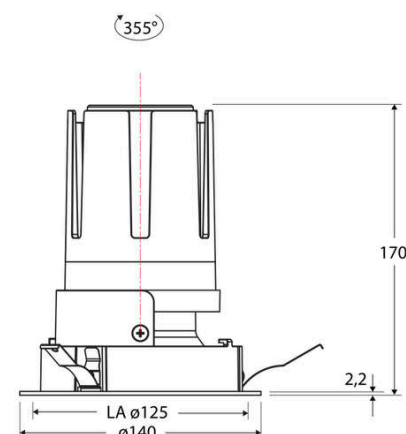

Technische Spezifikation (ETIM Klassenschlüssel: EC001744)

Schutzart (IP)	IP20	Mit Leuchtmittel	ja
Eingangsspannung [V]	220 - 240	Austausch-/Entnahmemöglichkeit (Lichtquelle)	Austausch durch eine Fachkraft (am Einsatzort)
Spannungsart	AC	Leuchtmittel	LED austauschbar
Eingangsspannung 2 [V]	180 - 250	Farbwiedergabeindex CRI (Bereich)	90-100
Spannungsart 2	DC	Blendbegrenzung (UGR)	19
Frequenz	50/60 Hz	Bildschirmarbeitsplatztauglich nach EN 12464-1	ja
Schutzklasse	II	Farbkonsistenz (McAdam-Ellipse)	SDCM2
Nennstrom [mA] – (min./max.)	700 - 700	Lichtausbeute [lm/W] (max.)	117
Form	rund	Konstant-Lichtstrom-Regelung	nein
Montageart	Einbau	Lichtaustritt	direkt
Montagerichtung	vertikal	Lichtstärke [cd] (Berechnung)	54266
Befestigungsart	Blattfeder	Lichtverteiler	Reflektor
Befestigungsmöglichkeit	integriert	Lichtverteilung	symmetrisch
Anzahl der Befestigungspunkte	3	Lichtfarbe	weiß
Außendurchmesser [mm]	140	Reflektor	matt
Höhe/Tiefe [mm]	170	Reflektorfarbe	chrom matt
Einbaudurchmesser [mm] – (min./max.)	125 - 125	Ausstrahlungswinkel einstellbar	nein
Einbauhöhe/-tiefe [mm] – (min./max.)	173 - 173	Ausstrahlungswinkel	15
Max. Systemleistung [W]	25	Ausstrahlungswinkel (Bereich)	engstrahlend 11-20°
Systemleistung einstellbar	nein	Fassung	ohne
Systemleistung – Stufen [W]	25	Werkstoff des Gehäuses	Aluminium
Lichtstrom einstellbar	nein	Gehäusefarbe	weiß
Bemessungslichtstrom [lm]	2917	RAL-Nummer (ähnlich)	9003
Lichtstrom (min./max.)	2917 - 2917	Oberflächenschutz	pulverbeschichtet
Lichtstrom [lm] – werkseitig	2917	Oberfläche gebürstet	nein
Lichtstrom – Stufen (lm)	2917	Verstellbarkeit	drehbar
Farbtemperatur einstellbar	nein	Schwenkbereich vertikal (Drehwinkel)	355,0
Farbtemperatur (min./max.)	3000 - 3000	Werkstoff der Abdeckung	Kunststoff strukturiert
Farbtemperatur [K] – werkseitig	3000	Ballwurfsicher	nein
Farbtemperatur – Stufen [K]	3000		