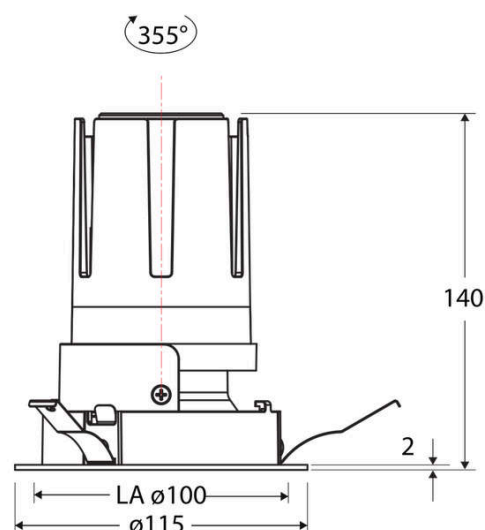

Technische Spezifikation (ETIM Klassenschlüssel: EC001744)

Schutzart (IP)	IP20	Mit Leuchtmittel	ja
Eingangsspannung [V]	220 - 240	Austausch-/Entnahmemöglichkeit (Lichtquelle)	Austausch durch eine Fachkraft (am Einsatzort)
Spannungsart	AC	Leuchtmittel	LED austauschbar
Eingangsspannung 2 [V]	180 - 250	Farbwiedergabeindex CRI (Bereich)	90-100
Spannungsart 2	DC	Blendbegrenzung (UGR)	19
Frequenz	50/60 Hz	Bildschirmarbeitsplatztauglich nach EN 12464-1	ja
Schutzklasse	II	Farbkonsistenz (McAdam-Ellipse)	SDCM2
Nennstrom [mA] – (min./max.)	500 - 500	Lichtausbeute [lm/W] (max.)	123
Form	rund	Konstant-Lichtstrom-Regelung	nein
Montageart	Einbau	Lichtaustritt	direkt
Montagerichtung	vertikal	Lichtstärke [cd] (Berechnung)	3106
Befestigungsart	Blattfeder	Lichtverteiler	Reflektor
Befestigungsmöglichkeit	integriert	Lichtverteilung	symmetrisch
Anzahl der Befestigungspunkte	3	Lichtfarbe	weiß
Außendurchmesser [mm]	115	Reflektor	matt
Höhe/Tiefe [mm]	140	Reflektorfarbe	chrom matt
Einbaudurchmesser [mm] – (min./max.)	100 - 100	Ausstrahlungswinkel einstellbar	nein
Einbauhöhe/-tiefe [mm] – (min./max.)	143 - 143	Ausstrahlungswinkel	55
Max. Systemleistung [W]	18	Ausstrahlungswinkel (Bereich)	breitstrahlend 41-80°
Systemleistung einstellbar	nein	Fassung	ohne
Systemleistung – Stufen [W]	18	Werkstoff des Gehäuses	Aluminium
Lichtstrom einstellbar	nein	Gehäusefarbe	weiß
Bemessungslichtstrom [lm]	2205	RAL-Nummer (ähnlich)	9003
Lichtstrom (min./max.)	2205 - 2205	Oberflächenschutz	pulverbeschichtet
Lichtstrom [lm] – werkseitig	2205	Oberfläche gebürstet	nein
Lichtstrom – Stufen (lm)	2205	Verstellbarkeit	drehbar
Farbtemperatur einstellbar	nein	Schwenkbereich vertikal (Drehwinkel)	355,0
Farbtemperatur (min./max.)	4000 - 4000	Werkstoff der Abdeckung	Kunststoff strukturiert
Farbtemperatur [K] – werkseitig	4000	Ballwurfsicher	nein
Farbtemperatur – Stufen [K]	4000		