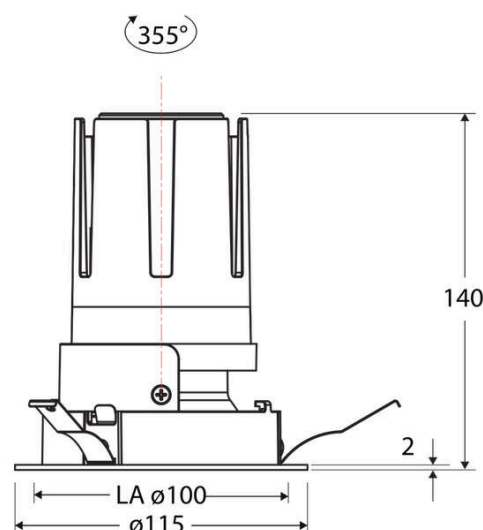

Technische Spezifikation (ETIM Klassenschlüssel: EC001744)

Schutzart (IP)	IP20	Mit Leuchtmittel	ja
Eingangsspannung [V]	220 - 240	Austausch-/Entnahmemöglichkeit (Lichtquelle)	Austausch durch eine Fachkraft (am Einsatzort)
Spannungsart	AC	Leuchtmittel	LED austauschbar
Eingangsspannung 2 [V]	180 - 250	Farbwiedergabeindex CRI (Bereich)	90-100
Spannungsart 2	DC	Blendbegrenzung (UGR)	19
Frequenz	50/60 Hz	Bildschirmarbeitsplatztauglich nach EN 12464-1	ja
Schutzklasse	II	Farbkonsistenz (McAdam-Ellipse)	SDCM2
Nennstrom [mA] – (min./max.)	500 - 500	Lichtausbeute [lm/W] (max.)	123
Form	rund	Konstant-Lichtstrom-Regelung	nein
Montageart	Einbau	Lichtaustritt	direkt
Montagerichtung	vertikal	Lichtstärke [cd] (Berechnung)	6441
Befestigungsart	Blattfeder	Lichtverteiler	Reflektor
Befestigungsmöglichkeit	integriert	Lichtverteilung	symmetrisch
Anzahl der Befestigungspunkte	3	Lichtfarbe	weiß
Außendurchmesser [mm]	115	Reflektor	matt
Höhe/Tiefe [mm]	140	Reflektorfarbe	chrom matt
Einbaudurchmesser [mm] – (min./max.)	100 - 100	Ausstrahlungswinkel einstellbar	nein
Einbauhöhe/-tiefe [mm] – (min./max.)	143 - 143	Ausstrahlungswinkel	38
Max. Systemleistung [W]	18	Ausstrahlungswinkel (Bereich)	mediumstrahlend 21-40°
Systemleistung einstellbar	nein	Fassung	ohne
Systemleistung – Stufen [W]	18	Werkstoff des Gehäuses	Aluminium
Lichtstrom einstellbar	nein	Gehäusefarbe	weiß
Bemessungslichtstrom [lm]	2205	RAL-Nummer (ähnlich)	9003
Lichtstrom (min./max.)	2205 - 2205	Oberflächenschutz	pulverbeschichtet
Lichtstrom [lm] – werkseitig	2205	Oberfläche gebürstet	nein
Lichtstrom – Stufen (lm)	2205	Verstellbarkeit	drehbar
Farbtemperatur einstellbar	nein	Schwenkbereich vertikal (Drehwinkel)	355,0
Farbtemperatur (min./max.)	4000 - 4000	Werkstoff der Abdeckung	Kunststoff strukturiert
Farbtemperatur [K] – werkseitig	4000	Ballwurfsicher	nein
Farbtemperatur – Stufen [K]	4000		