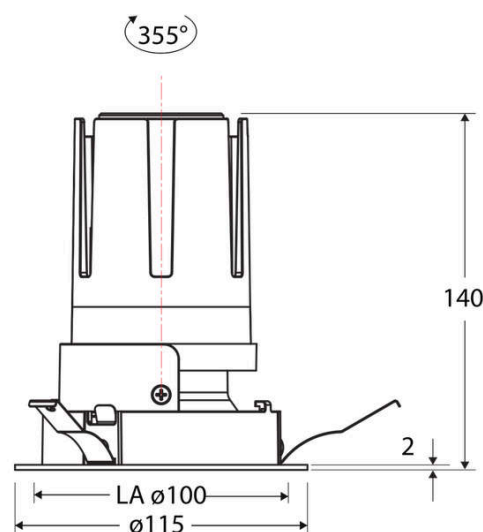

Technische Spezifikation (ETIM Klassenschlüssel: EC001744)

Schutzart (IP)	IP20	Mit Leuchtmittel	ja
Eingangsspannung [V]	220 - 240	Austausch-/Entnahmemöglichkeit (Lichtquelle)	Austausch durch eine Fachkraft (am Einsatzort)
Spannungsart	AC	Leuchtmittel	LED austauschbar
Eingangsspannung 2 [V]	180 - 250	Farbwiedergabeindex CRI (Bereich)	90-100
Spannungsart 2	DC	Blendbegrenzung (UGR)	19
Frequenz	50/60 Hz	Bildschirmarbeitsplatztauglich nach EN 12464-1	ja
Schutzklasse	II	Farbkonsistenz (McAdam-Ellipse)	SDCM2
Nennstrom [mA] – (min./max.)	500 - 500	Lichtausbeute [lm/W] (max.)	123
Form	rund	Konstant-Lichtstrom-Regelung	nein
Montageart	Einbau	Lichtaustritt	direkt
Montagerichtung	vertikal	Lichtstärke [cd] (Berechnung)	16059
Befestigungsart	Blattfeder	Lichtverteiler	Reflektor
Befestigungsmöglichkeit	integriert	Lichtverteilung	symmetrisch
Anzahl der Befestigungspunkte	3	Lichtfarbe	weiß
Außendurchmesser [mm]	115	Reflektor	matt
Höhe/Tiefe [mm]	140	Reflektorfarbe	chrom matt
Einbaudurchmesser [mm] – (min./max.)	100 - 100	Ausstrahlungswinkel einstellbar	nein
Einbauhöhe/-tiefe [mm] – (min./max.)	143 - 143	Ausstrahlungswinkel	24
Max. Systemleistung [W]	18	Ausstrahlungswinkel (Bereich)	mediumstrahlend 21-40°
Systemleistung einstellbar	nein	Fassung	ohne
Systemleistung – Stufen [W]	18	Werkstoff des Gehäuses	Aluminium
Lichtstrom einstellbar	nein	Gehäusefarbe	weiß
Bemessungslichtstrom [lm]	2205	RAL-Nummer (ähnlich)	9003
Lichtstrom (min./max.)	2205 - 2205	Oberflächenschutz	pulverbeschichtet
Lichtstrom [lm] – werkseitig	2205	Oberfläche gebürstet	nein
Lichtstrom – Stufen (lm)	2205	Verstellbarkeit	drehbar
Farbtemperatur einstellbar	nein	Schwenkbereich vertikal (Drehwinkel)	355,0
Farbtemperatur (min./max.)	4000 - 4000	Werkstoff der Abdeckung	Kunststoff strukturiert
Farbtemperatur [K] – werkseitig	4000	Ballwurfsicher	nein
Farbtemperatur – Stufen [K]	4000		