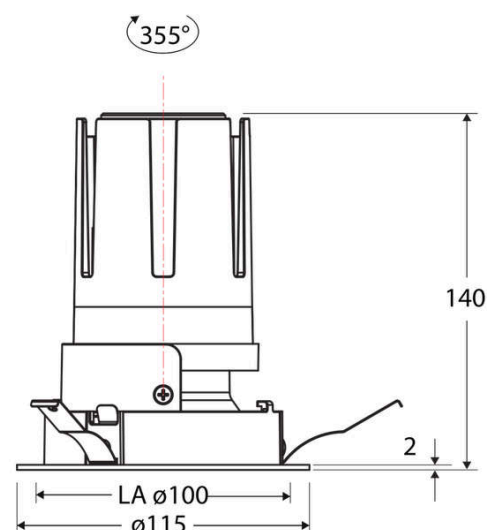

Technische Spezifikation (ETIM Klassenschlüssel: EC001744)

Schutzart (IP)	IP20	Mit Leuchtmittel	ja
Eingangsspannung [V]	220 - 240	Austausch-/Entnahmemöglichkeit (Lichtquelle)	Austausch durch eine Fachkraft (am Einsatzort)
Spannungsart	AC	Leuchtmittel	LED austauschbar
Eingangsspannung 2 [V]	180 - 250	Farbwiedergabeindex CRI (Bereich)	90-100
Spannungsart 2	DC	Blendbegrenzung (UGR)	19
Frequenz	50/60 Hz	Bildschirmarbeitsplatztauglich nach EN 12464-1	ja
Schutzklasse	II	Farbkonsistenz (McAdam-Ellipse)	SDCM2
Nennstrom [mA] – (min./max.)	500 - 500	Lichtausbeute [lm/W] (max.)	123
Form	rund	Konstant-Lichtstrom-Regelung	nein
Montageart	Einbau	Lichtaustritt	direkt
Montagerichtung	vertikal	Lichtstärke [cd] (Berechnung)	41021
Befestigungsart	Blattfeder	Lichtverteiler	Reflektor
Befestigungsmöglichkeit	integriert	Lichtverteilung	symmetrisch
Anzahl der Befestigungspunkte	3	Lichtfarbe	weiß
Außendurchmesser [mm]	115	Reflektor	matt
Höhe/Tiefe [mm]	140	Reflektorfarbe	chrom matt
Einbaudurchmesser [mm] – (min./max.)	100 - 100	Ausstrahlungswinkel einstellbar	nein
Einbauhöhe/-tiefe [mm] – (min./max.)	143 - 143	Ausstrahlungswinkel	15
Max. Systemleistung [W]	18	Ausstrahlungswinkel (Bereich)	engstrahlend 11-20°
Systemleistung einstellbar	nein	Fassung	ohne
Systemleistung – Stufen [W]	18	Werkstoff des Gehäuses	Aluminium
Lichtstrom einstellbar	nein	Gehäusefarbe	weiß
Bemessungslichtstrom [lm]	2205	RAL-Nummer (ähnlich)	9003
Lichtstrom (min./max.)	2205 - 2205	Oberflächenschutz	pulverbeschichtet
Lichtstrom [lm] – werkseitig	2205	Oberfläche gebürstet	nein
Lichtstrom – Stufen (lm)	2205	Verstellbarkeit	drehbar
Farbtemperatur einstellbar	nein	Schwenkbereich vertikal (Drehwinkel)	355,0
Farbtemperatur (min./max.)	4000 - 4000	Werkstoff der Abdeckung	Kunststoff strukturiert
Farbtemperatur [K] – werkseitig	4000	Ballwurfsicher	nein
Farbtemperatur – Stufen [K]	4000		