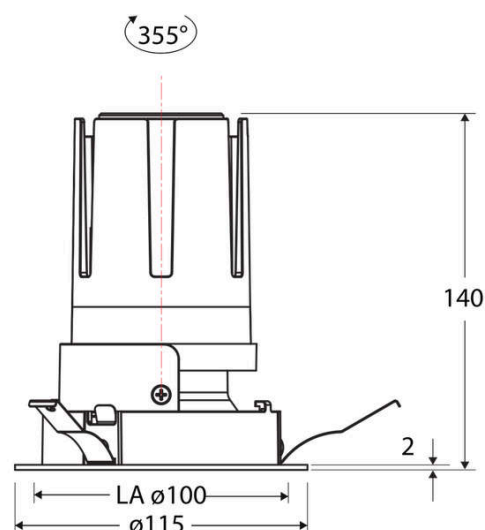

Technische Spezifikation (ETIM Klassenschlüssel: EC001744)

Schutzart (IP)	IP20	Mit Leuchtmittel	ja
Eingangsspannung [V]	220 - 240	Austausch-/Entnahmemöglichkeit (Lichtquelle)	Austausch durch eine Fachkraft (am Einsatzort)
Spannungsart	AC	Leuchtmittel	LED austauschbar
Eingangsspannung 2 [V]	180 - 250	Farbwiedergabeindex CRI (Bereich)	90-100
Spannungsart 2	DC	Blendbegrenzung (UGR)	19
Frequenz	50/60 Hz	Bildschirmarbeitsplatztauglich nach EN 12464-1	ja
Schutzklasse	II	Farbkonsistenz (McAdam-Ellipse)	SDCM2
Nennstrom [mA] – (min./max.)	500 - 500	Lichtausbeute [lm/W] (max.)	117
Form	rund	Konstant-Lichtstrom-Regelung	nein
Montageart	Einbau	Lichtaustritt	direkt
Montagerichtung	vertikal	Lichtstärke [cd] (Berechnung)	2958
Befestigungsart	Blattfeder	Lichtverteiler	Reflektor
Befestigungsmöglichkeit	integriert	Lichtverteilung	symmetrisch
Anzahl der Befestigungspunkte	3	Lichtfarbe	weiß
Außendurchmesser [mm]	115	Reflektor	matt
Höhe/Tiefe [mm]	140	Reflektorfarbe	chrom matt
Einbaudurchmesser [mm] – (min./max.)	100 - 100	Ausstrahlungswinkel einstellbar	nein
Einbauhöhe/-tiefe [mm] – (min./max.)	143 - 143	Ausstrahlungswinkel	55
Max. Systemleistung [W]	18	Ausstrahlungswinkel (Bereich)	breitstrahlend 41-80°
Systemleistung einstellbar	nein	Fassung	ohne
Systemleistung – Stufen [W]	18	Werkstoff des Gehäuses	Aluminium
Lichtstrom einstellbar	nein	Gehäusefarbe	weiß
Bemessungslichtstrom [lm]	2100	RAL-Nummer (ähnlich)	9003
Lichtstrom (min./max.)	2100 - 2100	Oberflächenschutz	pulverbeschichtet
Lichtstrom [lm] – werkseitig	2100	Oberfläche gebürstet	nein
Lichtstrom – Stufen (lm)	2100	Verstellbarkeit	drehbar
Farbtemperatur einstellbar	nein	Schwenkbereich vertikal (Drehwinkel)	355,0
Farbtemperatur (min./max.)	3000 - 3000	Werkstoff der Abdeckung	Kunststoff strukturiert
Farbtemperatur [K] – werkseitig	3000	Ballwurfsicher	nein
Farbtemperatur – Stufen [K]	3000		