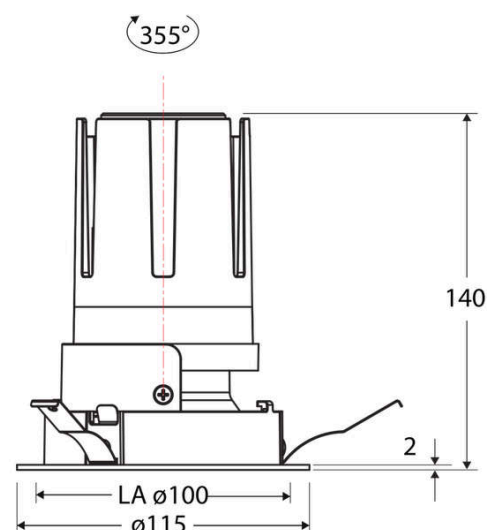

### Artikelbeschreibung

LED Deckeneinbauleuchte ■ rund ■ drehbar ■ weiß ■ IP20 ■ 220-240 V/AC + 180-250 V/DC ■ 18 W ■ 3000 K ■ 2100 lm ■ Inkl. LED-Netzgerät ■ DALI

Mit der COB-LED Deckeneinbauleuchte lassen sich vielfältige Anwendungen im Innenbereich, wie z. B. Effektbeleuchtung, Raumbelichtung, Akzentuierte Beleuchtung und vieles mehr realisieren. Zusätzliche Kosten für Leuchtmittel entfallen bei dieser Leuchte, da die Leistung von einem fest verbauten LED-Chip geliefert wird. Da im Lieferumfang das Netzgerät bereits enthalten ist, fallen auch hierfür keine zusätzlichen Kosten an. Gehäusefarbe ähnlich RAL9003. Weitere Merkmale: Farbwiedergabeindex CRI92, Bemessungslebensdauer L90B10 bei 50000h.