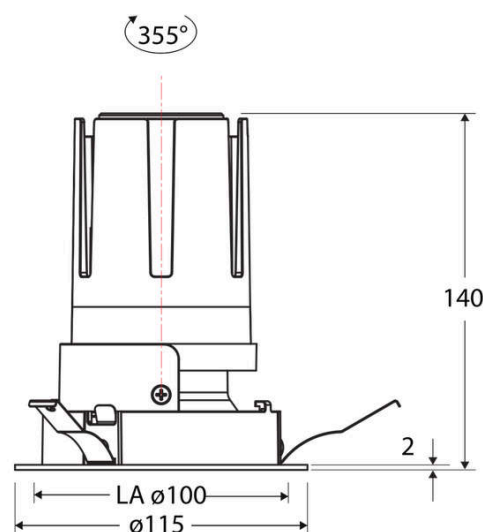

Technische Spezifikation (ETIM Klassenschlüssel: EC001744)

Schutzart (IP)	IP20	Mit Leuchtmittel	ja
Eingangsspannung [V]	220 - 240	Austausch-/Entnahmemöglichkeit (Lichtquelle)	Austausch durch eine Fachkraft (am Einsatzort)
Spannungsart	AC	Leuchtmittel	LED austauschbar
Eingangsspannung 2 [V]	180 - 250	Farbwiedergabeindex CRI (Bereich)	90-100
Spannungsart 2	DC	Blendbegrenzung (UGR)	19
Frequenz	50/60 Hz	Bildschirmarbeitsplatztauglich nach EN 12464-1	ja
Schutzklasse	II	Farbkonsistenz (McAdam-Ellipse)	SDCM2
Nennstrom [mA] – (min./max.)	500 - 500	Lichtausbeute [lm/W] (max.)	117
Form	rund	Konstant-Lichtstrom-Regelung	nein
Montageart	Einbau	Lichtaustritt	direkt
Montagerichtung	vertikal	Lichtstärke [cd] (Berechnung)	39067
Befestigungsart	Blattfeder	Lichtverteiler	Reflektor
Befestigungsmöglichkeit	integriert	Lichtverteilung	symmetrisch
Anzahl der Befestigungspunkte	3	Lichtfarbe	weiß
Außendurchmesser [mm]	115	Reflektor	matt
Höhe/Tiefe [mm]	140	Reflektorfarbe	chrom matt
Einbaudurchmesser [mm] – (min./max.)	100 - 100	Ausstrahlungswinkel einstellbar	nein
Einbauhöhe/-tiefe [mm] – (min./max.)	143 - 143	Ausstrahlungswinkel	15
Max. Systemleistung [W]	18	Ausstrahlungswinkel (Bereich)	engstrahlend 11-20°
Systemleistung einstellbar	nein	Fassung	ohne
Systemleistung – Stufen [W]	18	Werkstoff des Gehäuses	Aluminium
Lichtstrom einstellbar	nein	Gehäusefarbe	weiß
Bemessungslichtstrom [lm]	2100	RAL-Nummer (ähnlich)	9003
Lichtstrom (min./max.)	2100 - 2100	Oberflächenschutz	pulverbeschichtet
Lichtstrom [lm] – werkseitig	2100	Oberfläche gebürstet	nein
Lichtstrom – Stufen (lm)	2100	Verstellbarkeit	drehbar
Farbtemperatur einstellbar	nein	Schwenkbereich vertikal (Drehwinkel)	355,0
Farbtemperatur (min./max.)	3000 - 3000	Werkstoff der Abdeckung	Kunststoff strukturiert
Farbtemperatur [K] – werkseitig	3000	Ballwurfsicher	nein
Farbtemperatur – Stufen [K]	3000		