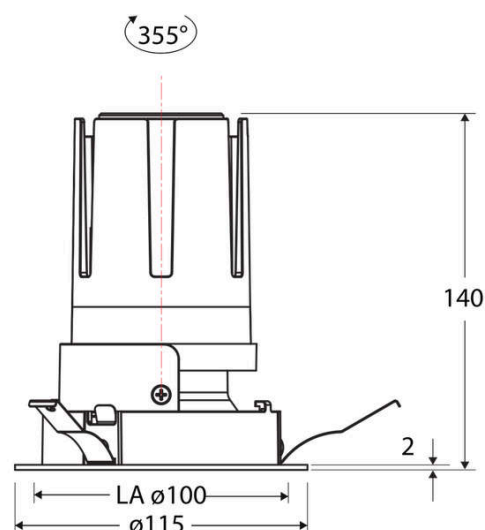

Technische Spezifikation (ETIM Klassenschlüssel: EC001744)

Schutzart (IP)	IP20	Mit Leuchtmittel	ja
Eingangsspannung [V]	220 - 240	Austausch-/Entnahmemöglichkeit (Lichtquelle)	Austausch durch eine Fachkraft (am Einsatzort)
Spannungsart	AC	Leuchtmittel	LED austauschbar
Eingangsspannung 2 [V]	180 - 250	Farbwiedergabeindex CRI (Bereich)	90-100
Spannungsart 2	DC	Blendbegrenzung (UGR)	19
Frequenz	50/60 Hz	Bildschirmarbeitsplatztauglich nach EN 12464-1	ja
Schutzklasse	II	Farbkonsistenz (McAdam-Ellipse)	SDCM2
Nennstrom [mA] – (min./max.)	500 - 500	Lichtausbeute [lm/W] (max.)	117
Form	rund	Konstant-Lichtstrom-Regelung	nein
Montageart	Einbau	Lichtaustritt	direkt
Montagerichtung	vertikal	Lichtstärke [cd] (Berechnung)	39067
Befestigungsart	Blattfeder	Lichtverteiler	Reflektor
Befestigungsmöglichkeit	integriert	Lichtverteilung	symmetrisch
Anzahl der Befestigungspunkte	3	Lichtfarbe	weiß
Außendurchmesser [mm]	115	Reflektor	matt
Höhe/Tiefe [mm]	140	Reflektorfarbe	chrom matt
Einbaudurchmesser [mm] – (min./max.)	100 - 100	Ausstrahlungswinkel einstellbar	nein
Einbauhöhe/-tiefe [mm] – (min./max.)	143 - 143	Ausstrahlungswinkel	15
Max. Systemleistung [W]	18	Ausstrahlungswinkel (Bereich)	engstrahlend 11-20°
Systemleistung einstellbar	nein	Fassung	ohne
Systemleistung – Stufen [W]	18	Werkstoff des Gehäuses	Aluminium
Lichtstrom einstellbar	nein	Gehäusefarbe	weiß
Bemessungslichtstrom [lm]	2100	RAL-Nummer (ähnlich)	9003
Lichtstrom (min./max.)	2100 - 2100	Oberflächenschutz	pulverbeschichtet
Lichtstrom [lm] – werkseitig	2100	Oberfläche gebürstet	nein
Lichtstrom – Stufen (lm)	2100	Verstellbarkeit	drehbar
Farbtemperatur einstellbar	nein	Schwenkbereich vertikal (Drehwinkel)	355,0
Farbtemperatur (min./max.)	3000 - 3000	Werkstoff der Abdeckung	Kunststoff strukturiert
Farbtemperatur [K] – werkseitig	3000	Ballwurfsicher	nein
Farbtemperatur – Stufen [K]	3000		