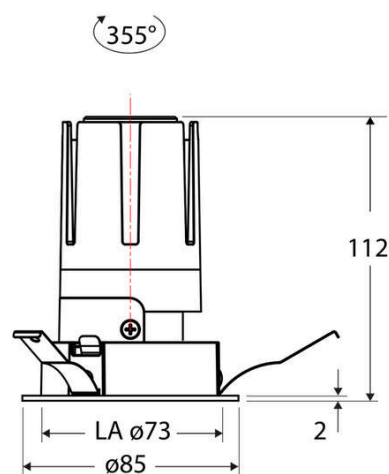

Technische Spezifikation (ETIM Klassenschlüssel: EC001744)

Schutzart (IP)	IP20	Farbtemperatur – Stufen [K]	4000
Eingangsspannung [V]	220 - 240	Mit Leuchtmittel	ja
Spannungsart	AC	Austausch-/Entnahmemöglichkeit (Lichtquelle)	Austausch durch eine Fachkraft (am Einsatzort)
Eingangsspannung 2 [V]	180 - 250	Leuchtmittel	LED austauschbar
Spannungsart 2	DC	Farbwiedergabeindex CRI (Bereich)	90-100
Frequenz	50/60 Hz	Blendbegrenzung (UGR)	19
Schutzklasse	II	Bildschirmarbeitsplatztauglich nach EN 12464-1	ja
Nennstrom [mA] – (min./max.)	350 - 350	Farbkonsistenz (McAdam-Ellipse)	SDCM2
Form	rund	Lichtausbeute [lm/W] (max.)	123
Montageart	Einbau	Konstant-Lichtstrom-Regelung	nein
Montagerichtung	vertikal	Lichtaustritt	direkt
Befestigungsart	Blattfeder	Lichtstärke [cd] (Berechnung)	2244
Befestigungsmöglichkeit	integriert	Lichtverteiler	Reflektor
Anzahl der Befestigungspunkte	3	Lichtverteilung	symmetrisch
Außendurchmesser [mm]	85	Lichtfarbe	weiß
Höhe/Tiefe [mm]	112	Reflektor	matt
Einbaudurchmesser [mm] – (min./max.)	73 - 73	Reflektorfarbe	chrom matt
Einbauhöhe/-tiefe [mm] – (min./max.)	115 - 115	Ausstrahlungswinkel einstellbar	nein
Max. Systemleistung [W]	13	Ausstrahlungswinkel	55
Systemleistung einstellbar	nein	Ausstrahlungswinkel (Bereich)	breitstrahlend 41-80°
Systemleistung [W] – werkseitig	13	Fassung	ohne
Systemleistung – Stufen [W]	13	Werkstoff des Gehäuses	Aluminium
Lichtstrom einstellbar	nein	Gehäusefarbe	weiß
Bemessungslichtstrom [lm]	1593	RAL-Nummer (ähnlich)	9003
Lichtstrom (min./max.)	1593 - 1593	Oberflächenschutz	pulverbeschichtet
Lichtstrom [lm] – werkseitig	1593	Oberfläche gebürstet	nein
Lichtstrom – Stufen (lm)	1593	Verstellbarkeit	drehbar
Farbtemperatur einstellbar	nein	Schwenkbereich vertikal (Drehwinkel)	355,0
Farbtemperatur (min./max.)	4000 - 4000	Werkstoff der Abdeckung	Kunststoff strukturiert
Farbtemperatur [K] – werkseitig	4000		