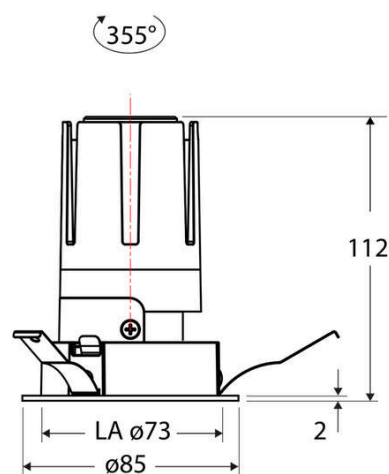

Technische Spezifikation (ETIM Klassenschlüssel: EC001744)

Schutzart (IP)	IP20	Farbtemperatur – Stufen [K]	4000
Eingangsspannung [V]	220 - 240	Mit Leuchtmittel	ja
Spannungsart	AC	Austausch-/Entnahmemöglichkeit (Lichtquelle)	Austausch durch eine Fachkraft (am Einsatzort)
Eingangsspannung 2 [V]	180 - 250	Leuchtmittel	LED austauschbar
Spannungsart 2	DC	Farbwiedergabeindex CRI (Bereich)	90-100
Frequenz	50/60 Hz	Blendbegrenzung (UGR)	19
Schutzklasse	II	Bildschirmarbeitsplatztauglich nach EN 12464-1	ja
Nennstrom [mA] – (min./max.)	350 - 350	Farbkonsistenz (McAdam-Ellipse)	SDCM2
Form	rund	Lichtausbeute [lm/W] (max.)	123
Montageart	Einbau	Konstant-Lichtstrom-Regelung	nein
Montagerichtung	vertikal	Lichtaustritt	direkt
Befestigungsart	Blattfeder	Lichtstärke [cd] (Berechnung)	4654
Befestigungsmöglichkeit	integriert	Lichtverteiler	Reflektor
Anzahl der Befestigungspunkte	3	Lichtverteilung	symmetrisch
Außendurchmesser [mm]	85	Lichtfarbe	weiß
Höhe/Tiefe [mm]	112	Reflektor	matt
Einbaudurchmesser [mm] – (min./max.)	73 - 73	Reflektorfarbe	chrom matt
Einbauhöhe/-tiefe [mm] – (min./max.)	115 - 115	Ausstrahlungswinkel einstellbar	nein
Max. Systemleistung [W]	13	Ausstrahlungswinkel	38
Systemleistung einstellbar	nein	Ausstrahlungswinkel (Bereich)	mediumstrahlend 21-40°
Systemleistung [W] – werkseitig	13	Fassung	ohne
Systemleistung – Stufen [W]	13	Werkstoff des Gehäuses	Aluminium
Lichtstrom einstellbar	nein	Gehäusefarbe	weiß
Bemessungslichtstrom [lm]	1593	RAL-Nummer (ähnlich)	9003
Lichtstrom (min./max.)	1593 - 1593	Oberflächenschutz	pulverbeschichtet
Lichtstrom [lm] – werkseitig	1593	Oberfläche gebürstet	nein
Lichtstrom – Stufen (lm)	1593	Verstellbarkeit	drehbar
Farbtemperatur einstellbar	nein	Schwenkbereich vertikal (Drehwinkel)	355,0
Farbtemperatur (min./max.)	4000 - 4000	Werkstoff der Abdeckung	Kunststoff strukturiert
Farbtemperatur [K] – werkseitig	4000		