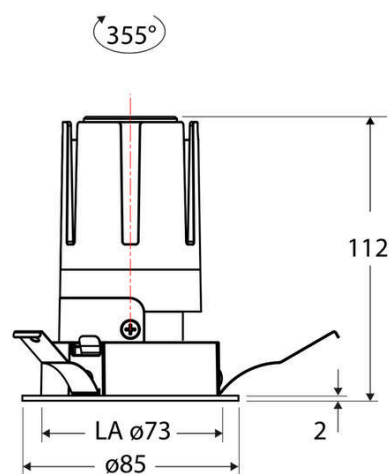

Technische Spezifikation (ETIM Klassenschlüssel: EC001744)

Schutzart (IP)	IP20	Farbtemperatur – Stufen [K]	4000
Eingangsspannung [V]	220 - 240	Mit Leuchtmittel	ja
Spannungsart	AC	Austausch-/Entnahmemöglichkeit (Lichtquelle)	Austausch durch eine Fachkraft (am Einsatzort)
Eingangsspannung 2 [V]	180 - 250	Leuchtmittel	LED austauschbar
Spannungsart 2	DC	Farbwiedergabeindex CRI (Bereich)	90-100
Frequenz	50/60 Hz	Blendbegrenzung (UGR)	19
Schutzklasse	II	Bildschirmarbeitsplatztauglich nach EN 12464-1	ja
Nennstrom [mA] – (min./max.)	350 - 350	Farbkonsistenz (McAdam-Ellipse)	SDCM2
Form	rund	Lichtausbeute [lm/W] (max.)	123
Montageart	Einbau	Konstant-Lichtstrom-Regelung	nein
Montagerichtung	vertikal	Lichtaustritt	direkt
Befestigungsart	Blattfeder	Lichtstärke [cd] (Berechnung)	11602
Befestigungsmöglichkeit	integriert	Lichtverteiler	Reflektor
Anzahl der Befestigungspunkte	3	Lichtverteilung	symmetrisch
Außendurchmesser [mm]	85	Lichtfarbe	weiß
Höhe/Tiefe [mm]	112	Reflektor	matt
Einbaudurchmesser [mm] – (min./max.)	73 - 73	Reflektorfarbe	chrom matt
Einbauhöhe/-tiefe [mm] – (min./max.)	115 - 115	Ausstrahlungswinkel einstellbar	nein
Max. Systemleistung [W]	13	Ausstrahlungswinkel	24
Systemleistung einstellbar	nein	Ausstrahlungswinkel (Bereich)	mediumstrahlend 21-40°
Systemleistung [W] – werkseitig	13	Fassung	ohne
Systemleistung – Stufen [W]	13	Werkstoff des Gehäuses	Aluminium
Lichtstrom einstellbar	nein	Gehäusefarbe	weiß
Bemessungslichtstrom [lm]	1593	RAL-Nummer (ähnlich)	9003
Lichtstrom (min./max.)	1593 - 1593	Oberflächenschutz	pulverbeschichtet
Lichtstrom [lm] – werkseitig	1593	Oberfläche gebürstet	nein
Lichtstrom – Stufen (lm)	1593	Verstellbarkeit	drehbar
Farbtemperatur einstellbar	nein	Schwenkbereich vertikal (Drehwinkel)	355,0
Farbtemperatur (min./max.)	4000 - 4000	Werkstoff der Abdeckung	Kunststoff strukturiert
Farbtemperatur [K] – werkseitig	4000		