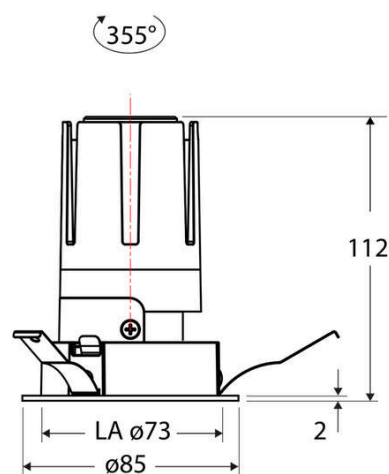

Technische Spezifikation (ETIM Klassenschlüssel: EC001744)

Schutzart (IP)	IP20	Farbtemperatur – Stufen [K]	4000
Eingangsspannung [V]	220 - 240	Mit Leuchtmittel	ja
Spannungsart	AC	Austausch-/Entnahmemöglichkeit (Lichtquelle)	Austausch durch eine Fachkraft (am Einsatzort)
Eingangsspannung 2 [V]	180 - 250	Leuchtmittel	LED austauschbar
Spannungsart 2	DC	Farbwiedergabeindex CRI (Bereich)	90-100
Frequenz	50/60 Hz	Blendbegrenzung (UGR)	19
Schutzklasse	II	Bildschirmarbeitsplatztauglich nach EN 12464-1	ja
Nennstrom [mA] – (min./max.)	350 - 350	Farbkonsistenz (McAdam-Ellipse)	SDCM2
Form	rund	Lichtausbeute [lm/W] (max.)	123
Montageart	Einbau	Konstant-Lichtstrom-Regelung	nein
Montagerichtung	vertikal	Lichtaustritt	direkt
Befestigungsart	Blattfeder	Lichtstärke [cd] (Berechnung)	29635
Befestigungsmöglichkeit	integriert	Lichtverteiler	Reflektor
Anzahl der Befestigungspunkte	3	Lichtverteilung	symmetrisch
Außendurchmesser [mm]	85	Lichtfarbe	weiß
Höhe/Tiefe [mm]	112	Reflektor	matt
Einbaudurchmesser [mm] – (min./max.)	73 - 73	Reflektorfarbe	chrom matt
Einbauhöhe/-tiefe [mm] – (min./max.)	115 - 115	Ausstrahlungswinkel einstellbar	nein
Max. Systemleistung [W]	13	Ausstrahlungswinkel	15
Systemleistung einstellbar	nein	Ausstrahlungswinkel (Bereich)	engstrahlend 11-20°
Systemleistung [W] – werkseitig	13	Fassung	ohne
Systemleistung – Stufen [W]	13	Werkstoff des Gehäuses	Aluminium
Lichtstrom einstellbar	nein	Gehäusefarbe	weiß
Bemessungslichtstrom [lm]	1593	RAL-Nummer (ähnlich)	9003
Lichtstrom (min./max.)	1593 - 1593	Oberflächenschutz	pulverbeschichtet
Lichtstrom [lm] – werkseitig	1593	Oberfläche gebürstet	nein
Lichtstrom – Stufen (lm)	1593	Verstellbarkeit	drehbar
Farbtemperatur einstellbar	nein	Schwenkbereich vertikal (Drehwinkel)	355,0
Farbtemperatur (min./max.)	4000 - 4000	Werkstoff der Abdeckung	Kunststoff strukturiert
Farbtemperatur [K] – werkseitig	4000		