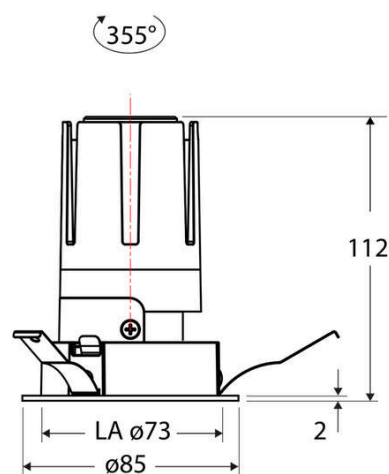

Technische Spezifikation (ETIM Klassenschlüssel: EC001744)

Schutzart (IP)	IP20	Farbtemperatur – Stufen [K]	3000
Eingangsspannung [V]	220 - 240	Mit Leuchtmittel	ja
Spannungsart	AC	Austausch-/Entnahmemöglichkeit (Lichtquelle)	Austausch durch eine Fachkraft (am Einsatzort)
Eingangsspannung 2 [V]	180 - 250	Leuchtmittel	LED austauschbar
Spannungsart 2	DC	Farbwiedergabeindex CRI (Bereich)	90-100
Frequenz	50/60 Hz	Blendbegrenzung (UGR)	19
Schutzklasse	II	Bildschirmarbeitsplatztauglich nach EN 12464-1	ja
Nennstrom [mA] – (min./max.)	350 - 350	Farbkonsistenz (McAdam-Ellipse)	SDCM2
Form	rund	Lichtausbeute [lm/W] (max.)	117
Montageart	Einbau	Konstant-Lichtstrom-Regelung	nein
Montagerichtung	vertikal	Lichtaustritt	direkt
Befestigungsart	Blattfeder	Lichtstärke [cd] (Berechnung)	28221
Befestigungsmöglichkeit	integriert	Lichtverteiler	Reflektor
Anzahl der Befestigungspunkte	3	Lichtverteilung	symmetrisch
Außendurchmesser [mm]	85	Lichtfarbe	weiß
Höhe/Tiefe [mm]	112	Reflektor	matt
Einbaudurchmesser [mm] – (min./max.)	73 - 73	Reflektorfarbe	chrom matt
Einbauhöhe/-tiefe [mm] – (min./max.)	115 - 115	Ausstrahlungswinkel einstellbar	nein
Max. Systemleistung [W]	13	Ausstrahlungswinkel	15
Systemleistung einstellbar	nein	Ausstrahlungswinkel (Bereich)	engstrahlend 11-20°
Systemleistung [W] – werkseitig	13	Fassung	ohne
Systemleistung – Stufen [W]	13	Werkstoff des Gehäuses	Aluminium
Lichtstrom einstellbar	nein	Gehäusefarbe	weiß
Bemessungslichtstrom [lm]	1517	RAL-Nummer (ähnlich)	9003
Lichtstrom (min./max.)	1517 - 1517	Oberflächenschutz	pulverbeschichtet
Lichtstrom [lm] – werkseitig	1517	Oberfläche gebürstet	nein
Lichtstrom – Stufen (lm)	1517	Verstellbarkeit	drehbar
Farbtemperatur einstellbar	nein	Schwenkbereich vertikal (Drehwinkel)	355,0
Farbtemperatur (min./max.)	3000 - 3000	Werkstoff der Abdeckung	Kunststoff strukturiert
Farbtemperatur [K] – werkseitig	3000		