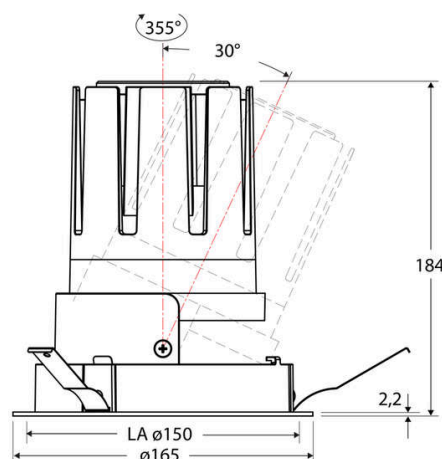

Technische Spezifikation (ETIM Klassenschlüssel: EC001744)

Schutzart (IP)	IP20	Mit Leuchtmittel	ja
Eingangsspannung [V]	220 - 240	Austausch-/Entnahmemöglichkeit (Lichtquelle)	Austausch durch eine Fachkraft (am Einsatzort)
Spannungsart	AC	Leuchtmittel	LED austauschbar
Eingangsspannung 2 [V]	180 - 250	Farbwiedergabeindex CRI (Bereich)	90-100
Spannungsart 2	DC	Blendbegrenzung (UGR)	19
Frequenz	50/60 Hz	Bildschirmarbeitsplatztauglich nach EN 12464-1	ja
Schutzklasse	II	Farbkonsistenz (McAdam-Ellipse)	SDCM2
Nennstrom [mA] – (min./max.)	1.050 - 1.050	Lichtausbeute [lm/W] (max.)	123
Form	rund	Konstant-Lichtstrom-Regelung	nein
Montageart	Einbau	Lichtaustritt	direkt
Montagerichtung	vertikal	Lichtstärke [cd] (Berechnung)	13599
Befestigungsart	Blattfeder	Lichtverteiler	Reflektor
Befestigungsmöglichkeit	integriert	Lichtverteilung	asymmetrisch
Anzahl der Befestigungspunkte	3	Lichtfarbe	weiß
Außendurchmesser [mm]	165	Reflektor	matt
Höhe/Tiefe [mm]	184	Reflektorfarbe	chrom matt
Einbaudurchmesser [mm] – (min./max.)	150 - 150	Ausstrahlungswinkel einstellbar	nein
Einbauhöhe/-tiefe [mm] – (min./max.)	187 - 187	Ausstrahlungswinkel	38
Max. Systemleistung [W]	38	Ausstrahlungswinkel (Bereich)	mediumstrahlend 21-40°
Systemleistung einstellbar	nein	Fassung	ohne
Systemleistung – Stufen [W]	38	Werkstoff des Gehäuses	Aluminium
Lichtstrom einstellbar	nein	Gehäusefarbe	weiß
Bemessungslichtstrom [lm]	4655	RAL-Nummer (ähnlich)	9003
Lichtstrom (min./max.)	4655 - 4655	Oberflächenschutz	pulverbeschichtet
Lichtstrom [lm] – werkseitig	4655	Oberfläche gebürstet	nein
Lichtstrom – Stufen (lm)	4655	Verstellbarkeit	drehbar und schwenkbar
Farbtemperatur einstellbar	nein	Schwenkbereich horizontal (Schwenkwinkel)	30
Farbtemperatur (min./max.)	4000 - 4000	Schwenkbereich vertikal (Drehwinkel)	355,0
Farbtemperatur [K] – werkseitig	4000	Werkstoff der Abdeckung	Kunststoff strukturiert
Farbtemperatur – Stufen [K]	4000		