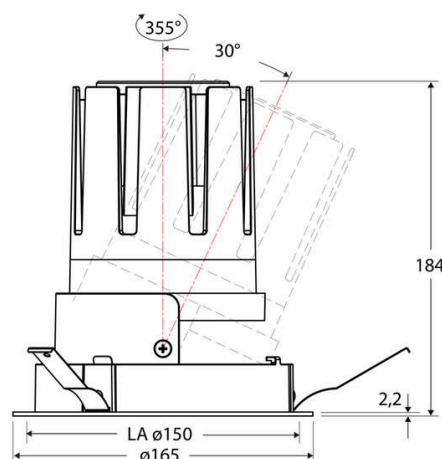

Technische Spezifikation (ETIM Klassenschlüssel: EC001744)

Schutzart (IP)	IP20	Mit Leuchtmittel	ja
Eingangsspannung [V]	220 - 240	Austausch-/Entnahmemöglichkeit (Lichtquelle)	Austausch durch eine Fachkraft (am Einsatzort)
Spannungsart	AC	Leuchtmittel	LED austauschbar
Eingangsspannung 2 [V]	180 - 250	Farbwiedergabeindex CRI (Bereich)	90-100
Spannungsart 2	DC	Blendbegrenzung (UGR)	19
Frequenz	50/60 Hz	Bildschirmarbeitsplatztauglich nach EN 12464-1	ja
Schutzklasse	II	Farbkonsistenz (McAdam-Ellipse)	SDCM2
Nennstrom [mA] – (min./max.)	1.050 - 1.050	Lichtausbeute [lm/W] (max.)	117
Form	rund	Konstant-Lichtstrom-Regelung	nein
Montageart	Einbau	Lichtaustritt	direkt
Montagerichtung	vertikal	Lichtstärke [cd] (Berechnung)	32286
Befestigungsart	Blattfeder	Lichtverteiler	Reflektor
Befestigungsmöglichkeit	integriert	Lichtverteilung	asymmetrisch
Anzahl der Befestigungspunkte	3	Lichtfarbe	weiß
Außendurchmesser [mm]	165	Reflektor	matt
Höhe/Tiefe [mm]	184	Reflektorfarbe	chrom matt
Einbaudurchmesser [mm] – (min./max.)	150 - 150	Ausstrahlungswinkel einstellbar	nein
Einbauhöhe/-tiefe [mm] – (min./max.)	187 - 187	Ausstrahlungswinkel	24
Max. Systemleistung [W]	38	Ausstrahlungswinkel (Bereich)	mediumstrahlend 21-40°
Systemleistung einstellbar	nein	Fassung	ohne
Systemleistung – Stufen [W]	38	Werkstoff des Gehäuses	Aluminium
Lichtstrom einstellbar	nein	Gehäusefarbe	weiß
Bemessungslichtstrom [lm]	4433	RAL-Nummer (ähnlich)	9003
Lichtstrom (min./max.)	4433 - 4433	Oberflächenschutz	pulverbeschichtet
Lichtstrom [lm] – werkseitig	4433	Oberfläche gebürstet	nein
Lichtstrom – Stufen (lm)	4433	Verstellbarkeit	drehbar und schwenkbar
Farbtemperatur einstellbar	nein	Schwenkbereich horizontal (Schwenkwinkel)	30
Farbtemperatur (min./max.)	3000 - 3000	Schwenkbereich vertikal (Drehwinkel)	355,0
Farbtemperatur [K] – werkseitig	3000	Werkstoff der Abdeckung	Kunststoff strukturiert
Farbtemperatur – Stufen [K]	3000		