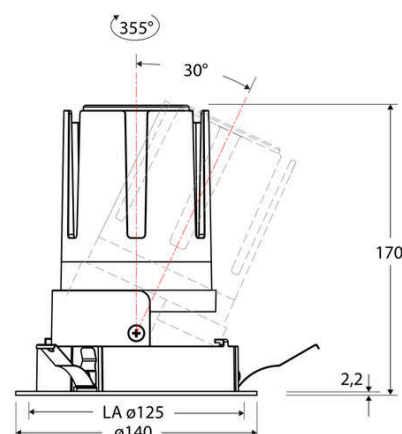

Technische Spezifikation (ETIM Klassenschlüssel: EC001744)

Schutzart (IP)	IP20	Mit Leuchtmittel	ja
Eingangsspannung [V]	220 - 240	Austausch-/Entnahmemöglichkeit (Lichtquelle)	Austausch durch eine Fachkraft (am Einsatzort)
Spannungsart	AC	Leuchtmittel	LED austauschbar
Eingangsspannung 2 [V]	180 - 250	Farbwiedergabeindex CRI (Bereich)	90-100
Spannungsart 2	DC	Blendbegrenzung (UGR)	19
Frequenz	50/60 Hz	Bildschirmarbeitsplatztauglich nach EN 12464-1	ja
Schutzklasse	II	Farbkonsistenz (McAdam-Ellipse)	SDCM2
Nennstrom [mA] – (min./max.)	700 - 700	Lichtausbeute [lm/W] (max.)	123
Form	rund	Konstant-Lichtstrom-Regelung	nein
Montageart	Einbau	Lichtaustritt	direkt
Montagerichtung	vertikal	Lichtstärke [cd] (Berechnung)	8948
Befestigungsart	Blattfeder	Lichtverteiler	Reflektor
Befestigungsmöglichkeit	integriert	Lichtverteilung	asymmetrisch
Anzahl der Befestigungspunkte	3	Lichtfarbe	weiß
Außendurchmesser [mm]	140	Reflektor	matt
Höhe/Tiefe [mm]	170	Reflektorfarbe	chrom matt
Einbaudurchmesser [mm] – (min./max.)	125 - 125	Ausstrahlungswinkel einstellbar	nein
Einbauhöhe/-tiefe [mm] – (min./max.)	173 - 173	Ausstrahlungswinkel	38
Max. Systemleistung [W]	25	Ausstrahlungswinkel (Bereich)	mediumstrahlend 21-40°
Systemleistung einstellbar	nein	Fassung	ohne
Systemleistung – Stufen [W]	25	Werkstoff des Gehäuses	Aluminium
Lichtstrom einstellbar	nein	Gehäusefarbe	weiß
Bemessungslichtstrom [lm]	3063	RAL-Nummer (ähnlich)	9003
Lichtstrom (min./max.)	3063 - 3063	Oberflächenschutz	pulverbeschichtet
Lichtstrom [lm] – werkseitig	3063	Oberfläche gebürstet	nein
Lichtstrom – Stufen (lm)	3063	Verstellbarkeit	schwenkbar
Farbtemperatur einstellbar	nein	Schwenkbereich horizontal (Schwenkwinkel)	30
Farbtemperatur (min./max.)	4000 - 4000	Werkstoff der Abdeckung	Kunststoff strukturiert
Farbtemperatur [K] – werkseitig	4000	Ballwurfsicher	nein
Farbtemperatur – Stufen [K]	4000		