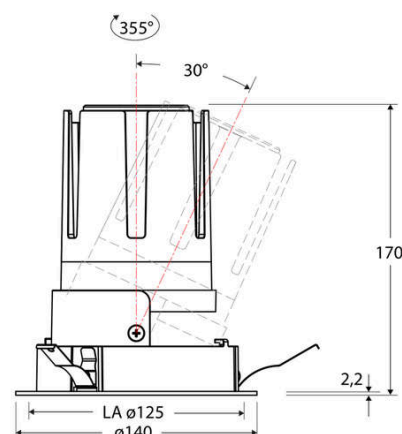

Technische Spezifikation (ETIM Klassenschlüssel: EC001744)

Schutzart (IP)	IP20	Mit Leuchtmittel	ja
Eingangsspannung [V]	220 - 240	Austausch-/Entnahmemöglichkeit (Lichtquelle)	Austausch durch eine Fachkraft (am Einsatzort)
Spannungsart	AC	Leuchtmittel	LED austauschbar
Eingangsspannung 2 [V]	180 - 250	Farbwiedergabeindex CRI (Bereich)	90-100
Spannungsart 2	DC	Blendbegrenzung (UGR)	19
Frequenz	50/60 Hz	Bildschirmarbeitsplatztauglich nach EN 12464-1	ja
Schutzklasse	II	Farbkonsistenz (McAdam-Ellipse)	SDCM2
Nennstrom [mA] – (min./max.)	700 - 700	Lichtausbeute [lm/W] (max.)	123
Form	rund	Konstant-Lichtstrom-Regelung	nein
Montageart	Einbau	Lichtaustritt	direkt
Montagerichtung	vertikal	Lichtstärke [cd] (Berechnung)	56982
Befestigungsart	Blattfeder	Lichtverteiler	Reflektor
Befestigungsmöglichkeit	integriert	Lichtverteilung	asymmetrisch
Anzahl der Befestigungspunkte	3	Lichtfarbe	weiß
Außendurchmesser [mm]	140	Reflektor	matt
Höhe/Tiefe [mm]	170	Reflektorfarbe	chrom matt
Einbaudurchmesser [mm] – (min./max.)	125 - 125	Ausstrahlungswinkel einstellbar	nein
Einbauhöhe/-tiefe [mm] – (min./max.)	173 - 173	Ausstrahlungswinkel	15
Max. Systemleistung [W]	25	Ausstrahlungswinkel (Bereich)	engstrahlend 11-20°
Systemleistung einstellbar	nein	Fassung	ohne
Systemleistung – Stufen [W]	25	Werkstoff des Gehäuses	Aluminium
Lichtstrom einstellbar	nein	Gehäusefarbe	weiß
Bemessungslichtstrom [lm]	3063	RAL-Nummer (ähnlich)	9003
Lichtstrom (min./max.)	3063 - 3063	Oberflächenschutz	pulverbeschichtet
Lichtstrom [lm] – werkseitig	3063	Oberfläche gebürstet	nein
Lichtstrom – Stufen (lm)	3063	Verstellbarkeit	schwenkbar
Farbtemperatur einstellbar	nein	Schwenkbereich horizontal (Schwenkwinkel)	30
Farbtemperatur (min./max.)	4000 - 4000	Werkstoff der Abdeckung	Kunststoff strukturiert
Farbtemperatur [K] – werkseitig	4000	Ballwurfsicher	nein
Farbtemperatur – Stufen [K]	4000		