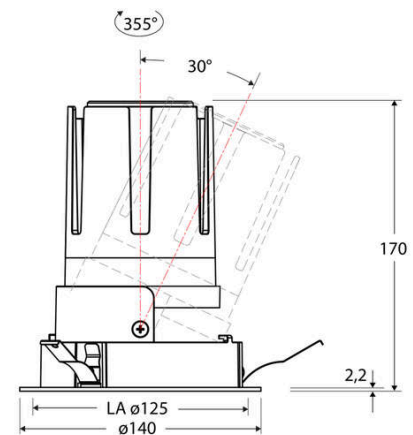

Technische Spezifikation (ETIM Klassenschlüssel: EC001744)

Schutzart (IP)	IP20	Mit Leuchtmittel	ja
Eingangsspannung [V]	220 - 240	Austausch-/Entnahmemöglichkeit (Lichtquelle)	Austausch durch eine Fachkraft (am Einsatzort)
Spannungsart	AC	Leuchtmittel	LED austauschbar
Eingangsspannung 2 [V]	180 - 250	Farbwiedergabeindex CRI (Bereich)	90-100
Spannungsart 2	DC	Blendbegrenzung (UGR)	19
Frequenz	50/60 Hz	Bildschirmarbeitsplatztauglich nach EN 12464-1	ja
Schutzklasse	II	Farbkonsistenz (McAdam-Ellipse)	SDCM2
Nennstrom [mA] – (min./max.)	700 - 700	Lichtausbeute [lm/W] (max.)	117
Form	rund	Konstant-Lichtstrom-Regelung	nein
Montageart	Einbau	Lichtaustritt	direkt
Montagerichtung	vertikal	Lichtstärke [cd] (Berechnung)	8521
Befestigungsart	Blattfeder	Lichtverteiler	Reflektor
Befestigungsmöglichkeit	integriert	Lichtverteilung	asymmetrisch
Anzahl der Befestigungspunkte	3	Lichtfarbe	weiß
Außendurchmesser [mm]	140	Reflektor	matt
Höhe/Tiefe [mm]	170	Reflektorfarbe	chrom matt
Einbaudurchmesser [mm] – (min./max.)	125 - 125	Ausstrahlungswinkel einstellbar	nein
Einbauhöhe/-tiefe [mm] – (min./max.)	173 - 173	Ausstrahlungswinkel	38
Max. Systemleistung [W]	25	Ausstrahlungswinkel (Bereich)	mediumstrahlend 21-40°
Systemleistung einstellbar	nein	Fassung	ohne
Systemleistung – Stufen [W]	25	Werkstoff des Gehäuses	Aluminium
Lichtstrom einstellbar	nein	Gehäusefarbe	weiß
Bemessungslichtstrom [lm]	2917	RAL-Nummer (ähnlich)	9003
Lichtstrom (min./max.)	2917 - 2917	Oberflächenschutz	pulverbeschichtet
Lichtstrom [lm] – werkseitig	2917	Oberfläche gebürstet	nein
Lichtstrom – Stufen (lm)	2917	Verstellbarkeit	schwenkbar
Farbtemperatur einstellbar	nein	Schwenkbereich horizontal (Schwenkwinkel)	30
Farbtemperatur (min./max.)	3000 - 3000	Werkstoff der Abdeckung	Kunststoff strukturiert
Farbtemperatur [K] – werkseitig	3000	Ballwurfsicher	nein
Farbtemperatur – Stufen [K]	3000		