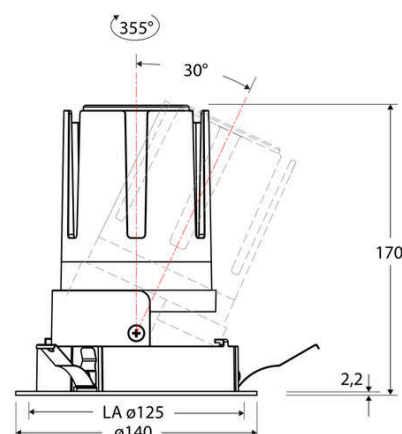

Technische Spezifikation (ETIM Klassenschlüssel: EC001744)

Schutzart (IP)	IP20	Mit Leuchtmittel	ja
Eingangsspannung [V]	220 - 240	Austausch-/Entnahmemöglichkeit (Lichtquelle)	Austausch durch eine Fachkraft (am Einsatzort)
Spannungsart	AC	Leuchtmittel	LED austauschbar
Eingangsspannung 2 [V]	180 - 250	Farbwiedergabeindex CRI (Bereich)	90-100
Spannungsart 2	DC	Blendbegrenzung (UGR)	19
Frequenz	50/60 Hz	Bildschirmarbeitsplatztauglich nach EN 12464-1	ja
Schutzklasse	II	Farbkonsistenz (McAdam-Ellipse)	SDCM2
Nennstrom [mA] – (min./max.)	700 - 700	Lichtausbeute [lm/W] (max.)	117
Form	rund	Konstant-Lichtstrom-Regelung	nein
Montageart	Einbau	Lichtaustritt	direkt
Montagerichtung	vertikal	Lichtstärke [cd] (Berechnung)	21245
Befestigungsart	Blattfeder	Lichtverteiler	Reflektor
Befestigungsmöglichkeit	integriert	Lichtverteilung	asymmetrisch
Anzahl der Befestigungspunkte	3	Lichtfarbe	weiß
Außendurchmesser [mm]	140	Reflektor	matt
Höhe/Tiefe [mm]	170	Reflektorfarbe	chrom matt
Einbaudurchmesser [mm] – (min./max.)	125 - 125	Ausstrahlungswinkel einstellbar	nein
Einbauhöhe/-tiefe [mm] – (min./max.)	173 - 173	Ausstrahlungswinkel	24
Max. Systemleistung [W]	25	Ausstrahlungswinkel (Bereich)	mediumstrahlend 21-40°
Systemleistung einstellbar	nein	Fassung	ohne
Systemleistung – Stufen [W]	25	Werkstoff des Gehäuses	Aluminium
Lichtstrom einstellbar	nein	Gehäusefarbe	weiß
Bemessungslichtstrom [lm]	2917	RAL-Nummer (ähnlich)	9003
Lichtstrom (min./max.)	2917 - 2917	Oberflächenschutz	pulverbeschichtet
Lichtstrom [lm] – werkseitig	2917	Oberfläche gebürstet	nein
Lichtstrom – Stufen (lm)	2917	Verstellbarkeit	schwenkbar
Farbtemperatur einstellbar	nein	Schwenkbereich horizontal (Schwenkwinkel)	30
Farbtemperatur (min./max.)	3000 - 3000	Werkstoff der Abdeckung	Kunststoff strukturiert
Farbtemperatur [K] – werkseitig	3000	Ballwurfsicher	nein
Farbtemperatur – Stufen [K]	3000		