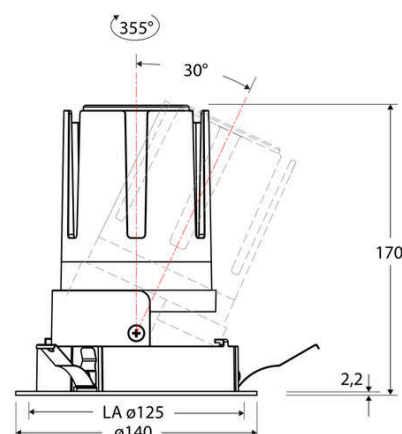

Technische Spezifikation (ETIM Klassenschlüssel: EC001744)

Schutzart (IP)	IP20	Mit Leuchtmittel	ja
Eingangsspannung [V]	220 - 240	Austausch-/Entnahmemöglichkeit (Lichtquelle)	Austausch durch eine Fachkraft (am Einsatzort)
Spannungsart	AC	Leuchtmittel	LED austauschbar
Eingangsspannung 2 [V]	180 - 250	Farbwiedergabeindex CRI (Bereich)	90-100
Spannungsart 2	DC	Blendbegrenzung (UGR)	19
Frequenz	50/60 Hz	Bildschirmarbeitsplatztauglich nach EN 12464-1	ja
Schutzklasse	II	Farbkonsistenz (McAdam-Ellipse)	SDCM2
Nennstrom [mA] – (min./max.)	700 - 700	Lichtausbeute [lm/W] (max.)	117
Form	rund	Konstant-Lichtstrom-Regelung	nein
Montageart	Einbau	Lichtaustritt	direkt
Montagerichtung	vertikal	Lichtstärke [cd] (Berechnung)	54266
Befestigungsart	Blattfeder	Lichtverteiler	Reflektor
Befestigungsmöglichkeit	integriert	Lichtverteilung	asymmetrisch
Anzahl der Befestigungspunkte	3	Lichtfarbe	weiß
Außendurchmesser [mm]	140	Reflektor	matt
Höhe/Tiefe [mm]	170	Reflektorfarbe	chrom matt
Einbaudurchmesser [mm] – (min./max.)	125 - 125	Ausstrahlungswinkel einstellbar	nein
Einbauhöhe/-tiefe [mm] – (min./max.)	173 - 173	Ausstrahlungswinkel	15
Max. Systemleistung [W]	25	Ausstrahlungswinkel (Bereich)	engstrahlend 11-20°
Systemleistung einstellbar	nein	Fassung	ohne
Systemleistung – Stufen [W]	25	Werkstoff des Gehäuses	Aluminium
Lichtstrom einstellbar	nein	Gehäusefarbe	weiß
Bemessungslichtstrom [lm]	2917	RAL-Nummer (ähnlich)	9003
Lichtstrom (min./max.)	2917 - 2917	Oberflächenschutz	pulverbeschichtet
Lichtstrom [lm] – werkseitig	2917	Oberfläche gebürstet	nein
Lichtstrom – Stufen (lm)	2917	Verstellbarkeit	schwenkbar
Farbtemperatur einstellbar	nein	Schwenkbereich horizontal (Schwenkwinkel)	30
Farbtemperatur (min./max.)	3000 - 3000	Werkstoff der Abdeckung	Kunststoff strukturiert
Farbtemperatur [K] – werkseitig	3000	Ballwurfsicher	nein
Farbtemperatur – Stufen [K]	3000		