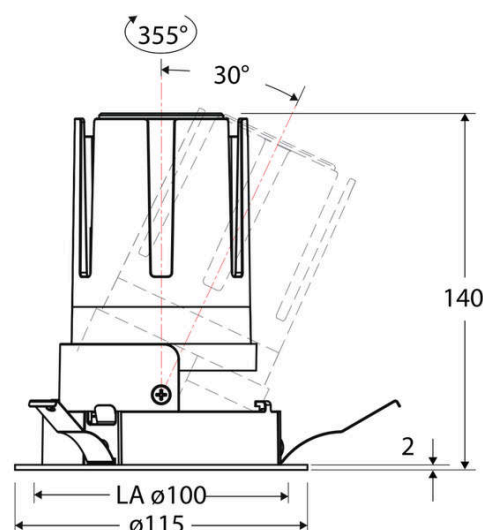

Technische Spezifikation (ETIM Klassenschlüssel: EC001744)

Schutzart (IP)	IP20	Mit Leuchtmittel	ja
Eingangsspannung [V]	220 - 240	Austausch-/Entnahmemöglichkeit (Lichtquelle)	Austausch durch eine Fachkraft (am Einsatzort)
Spannungsart	AC	Leuchtmittel	LED austauschbar
Eingangsspannung 2 [V]	180 - 250	Farbwiedergabeindex CRI (Bereich)	90-100
Spannungsart 2	DC	Blendbegrenzung (UGR)	19
Frequenz	50/60 Hz	Bildschirmarbeitsplatztauglich nach EN 12464-1	ja
Schutzklasse	II	Farbkonsistenz (McAdam-Ellipse)	SDCM2
Nennstrom [mA] – (min./max.)	500 - 500	Lichtausbeute [lm/W] (max.)	123
Form	rund	Konstant-Lichtstrom-Regelung	nein
Montageart	Einbau	Lichtaustritt	direkt
Montagerichtung	vertikal	Lichtstärke [cd] (Berechnung)	6441
Befestigungsart	Blattfeder	Lichtverteiler	Reflektor
Befestigungsmöglichkeit	integriert	Lichtverteilung	asymmetrisch
Anzahl der Befestigungspunkte	3	Lichtfarbe	weiß
Außendurchmesser [mm]	115	Reflektor	matt
Höhe/Tiefe [mm]	140	Reflektorfarbe	chrom matt
Einbaudurchmesser [mm] – (min./max.)	100 - 100	Ausstrahlungswinkel einstellbar	nein
Einbauhöhe/-tiefe [mm] – (min./max.)	143 - 143	Ausstrahlungswinkel	38
Max. Systemleistung [W]	18	Ausstrahlungswinkel (Bereich)	mediumstrahlend 21-40°
Systemleistung einstellbar	nein	Fassung	ohne
Systemleistung – Stufen [W]	18	Werkstoff des Gehäuses	Aluminium
Lichtstrom einstellbar	nein	Gehäusefarbe	weiß
Bemessungslichtstrom [lm]	2205	RAL-Nummer (ähnlich)	9003
Lichtstrom (min./max.)	2205 - 2205	Oberflächenschutz	pulverbeschichtet
Lichtstrom [lm] – werkseitig	2205	Oberfläche gebürstet	nein
Lichtstrom – Stufen (lm)	2205	Verstellbarkeit	schwenkbar
Farbtemperatur einstellbar	nein	Schwenkbereich horizontal (Schwenkwinkel)	30
Farbtemperatur (min./max.)	4000 - 4000	Werkstoff der Abdeckung	Kunststoff strukturiert
Farbtemperatur [K] – werkseitig	4000	Ballwurfsicher	nein
Farbtemperatur – Stufen [K]	4000		