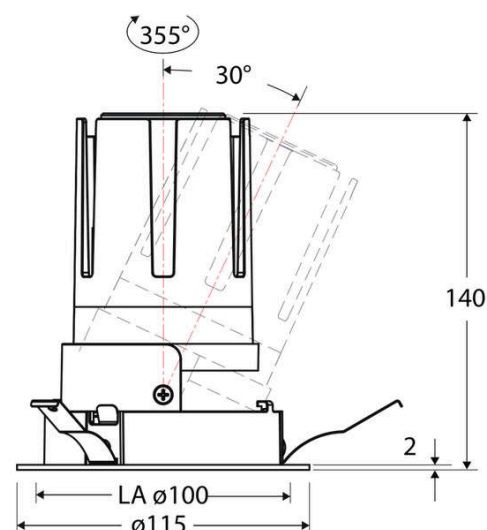

Technische Spezifikation (ETIM Klassenschlüssel: EC001744)

Schutzart (IP)	IP20	Mit Leuchtmittel	ja
Eingangsspannung [V]	220 - 240	Austausch-/Entnahmemöglichkeit (Lichtquelle)	Austausch durch eine Fachkraft (am Einsatzort)
Spannungsart	AC	Leuchtmittel	LED austauschbar
Eingangsspannung 2 [V]	180 - 250	Farbwiedergabeindex CRI (Bereich)	90-100
Spannungsart 2	DC	Blendbegrenzung (UGR)	19
Frequenz	50/60 Hz	Bildschirmarbeitsplatztauglich nach EN 12464-1	ja
Schutzklasse	II	Farbkonsistenz (McAdam-Ellipse)	SDCM2
Nennstrom [mA] – (min./max.)	500 - 500	Lichtausbeute [lm/W] (max.)	117
Form	rund	Konstant-Lichtstrom-Regelung	nein
Montageart	Einbau	Lichtaustritt	direkt
Montagerichtung	vertikal	Lichtstärke [cd] (Berechnung)	2958
Befestigungsart	Blattfeder	Lichtverteiler	Reflektor
Befestigungsmöglichkeit	integriert	Lichtverteilung	asymmetrisch
Anzahl der Befestigungspunkte	3	Lichtfarbe	weiß
Außendurchmesser [mm]	115	Reflektor	matt
Höhe/Tiefe [mm]	140	Reflektorfarbe	chrom matt
Einbaudurchmesser [mm] – (min./max.)	100 - 100	Ausstrahlungswinkel einstellbar	nein
Einbauhöhe/-tiefe [mm] – (min./max.)	143 - 143	Ausstrahlungswinkel	55
Max. Systemleistung [W]	18	Ausstrahlungswinkel (Bereich)	breitstrahlend 41-80°
Systemleistung einstellbar	nein	Fassung	ohne
Systemleistung – Stufen [W]	18	Werkstoff des Gehäuses	Aluminium
Lichtstrom einstellbar	nein	Gehäusefarbe	weiß
Bemessungslichtstrom [lm]	2100	RAL-Nummer (ähnlich)	9003
Lichtstrom (min./max.)	2100 - 2100	Oberflächenschutz	pulverbeschichtet
Lichtstrom [lm] – werkseitig	2100	Oberfläche gebürstet	nein
Lichtstrom – Stufen (lm)	2100	Verstellbarkeit	schwenkbar
Farbtemperatur einstellbar	nein	Schwenkbereich horizontal (Schwenkwinkel)	30
Farbtemperatur (min./max.)	3000 - 3000	Werkstoff der Abdeckung	Kunststoff strukturiert
Farbtemperatur [K] – werkseitig	3000	Ballwurfsicher	nein
Farbtemperatur – Stufen [K]	3000		