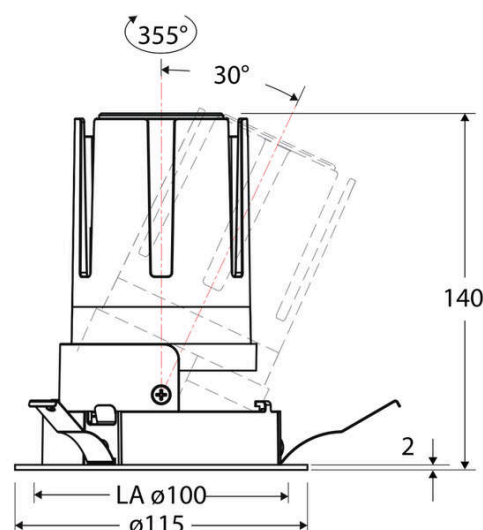

Technische Spezifikation (ETIM Klassenschlüssel: EC001744)

Schutzart (IP)	IP20	Farbtemperatur – Stufen [K]	3000
Eingangsspannung [V]	220 - 240	Mit Leuchtmittel	ja
Spannungsart	AC	Austausch-/Entnahmemöglichkeit (Lichtquelle)	Austausch durch eine Fachkraft (am Einsatzort)
Eingangsspannung 2 [V]	180 - 250	Leuchtmittel	LED austauschbar
Spannungsart 2	DC	Farbwiedergabeindex CRI (Bereich)	90-100
Frequenz	50/60 Hz	Blendbegrenzung (UGR)	19
Schutzklasse	II	Bildschirmarbeitsplatztauglich nach EN 12464-1	ja
Nennstrom [mA] – (min./max.)	500 - 500	Farbkonsistenz (McAdam-Ellipse)	SDCM2
Form	rund	Lichtausbeute [lm/W] (max.)	117
Montageart	Einbau	Konstant-Lichtstrom-Regelung	nein
Montagerichtung	vertikal	Lichtaustritt	direkt
Befestigungsart	Blattfeder	Lichtstärke [cd] (Berechnung)	6135
Befestigungsmöglichkeit	integriert	Lichtverteiler	Reflektor
Anzahl der Befestigungspunkte	3	Lichtverteilung	asymmetrisch
Außendurchmesser [mm]	115	Lichtfarbe	weiß
Höhe/Tiefe [mm]	140	Reflektor	matt
Einbaudurchmesser [mm] – (min./max.)	100 - 100	Reflektorfarbe	chrom matt
Einbauhöhe/-tiefe [mm] – (min./max.)	143 - 143	Ausstrahlungswinkel einstellbar	nein
Max. Systemleistung [W]	18	Ausstrahlungswinkel	38
Systemleistung einstellbar	nein	Ausstrahlungswinkel (Bereich)	mediumstrahlend 21-40°
Systemleistung [W] – werkseitig	18	Fassung	ohne
Systemleistung – Stufen [W]	18	Werkstoff des Gehäuses	Aluminium
Lichtstrom einstellbar	nein	Gehäusefarbe	weiß
Bemessungslichtstrom [lm]	2100	RAL-Nummer (ähnlich)	9003
Lichtstrom (min./max.)	2100 - 2100	Oberflächenschutz	pulverbeschichtet
Lichtstrom [lm] – werkseitig	2100	Oberfläche gebürstet	nein
Lichtstrom – Stufen (lm)	2100	Verstellbarkeit	schwenkbar
Farbtemperatur einstellbar	nein	Schwenkbereich horizontal (Schwenkwinkel)	30
Farbtemperatur (min./max.)	3000 - 3000	Werkstoff der Abdeckung	Kunststoff strukturiert
Farbtemperatur [K] – werkseitig	3000		