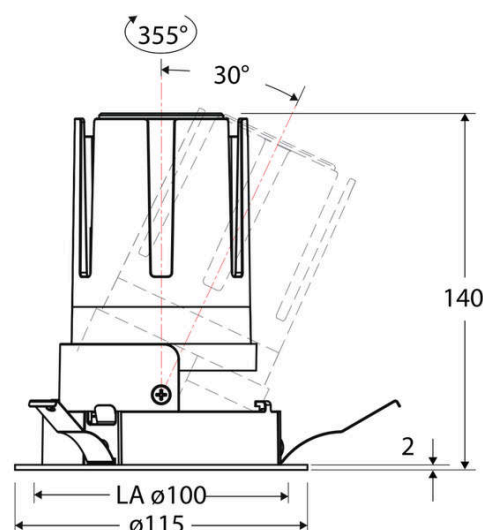

Technische Spezifikation (ETIM Klassenschlüssel: EC001744)

Schutzart (IP)	IP20	Farbtemperatur – Stufen [K]	3000
Eingangsspannung [V]	220 - 240	Mit Leuchtmittel	ja
Spannungsart	AC	Austausch-/Entnahmemöglichkeit (Lichtquelle)	Austausch durch eine Fachkraft (am Einsatzort)
Eingangsspannung 2 [V]	180 - 250	Leuchtmittel	LED austauschbar
Spannungsart 2	DC	Farbwiedergabeindex CRI (Bereich)	90-100
Frequenz	50/60 Hz	Blendbegrenzung (UGR)	19
Schutzklasse	II	Bildschirmarbeitsplatztauglich nach EN 12464-1	ja
Nennstrom [mA] – (min./max.)	500 - 500	Farbkonsistenz (McAdam-Ellipse)	SDCM2
Form	rund	Lichtausbeute [lm/W] (max.)	117
Montageart	Einbau	Konstant-Lichtstrom-Regelung	nein
Montagerichtung	vertikal	Lichtaustritt	direkt
Befestigungsart	Blattfeder	Lichtstärke [cd] (Berechnung)	15295
Befestigungsmöglichkeit	integriert	Lichtverteiler	Reflektor
Anzahl der Befestigungspunkte	3	Lichtverteilung	asymmetrisch
Außendurchmesser [mm]	115	Lichtfarbe	weiß
Höhe/Tiefe [mm]	140	Reflektor	matt
Einbaudurchmesser [mm] – (min./max.)	100 - 100	Reflektorfarbe	chrom matt
Einbauhöhe/-tiefe [mm] – (min./max.)	143 - 143	Ausstrahlungswinkel einstellbar	nein
Max. Systemleistung [W]	18	Ausstrahlungswinkel	24
Systemleistung einstellbar	nein	Ausstrahlungswinkel (Bereich)	mediumstrahlend 21-40°
Systemleistung [W] – werkseitig	18	Fassung	ohne
Systemleistung – Stufen [W]	18	Werkstoff des Gehäuses	Aluminium
Lichtstrom einstellbar	nein	Gehäusefarbe	weiß
Bemessungslichtstrom [lm]	2100	RAL-Nummer (ähnlich)	9003
Lichtstrom (min./max.)	2100 - 2100	Oberflächenschutz	pulverbeschichtet
Lichtstrom [lm] – werkseitig	2100	Oberfläche gebürstet	nein
Lichtstrom – Stufen (lm)	2100	Verstellbarkeit	schwenkbar
Farbtemperatur einstellbar	nein	Schwenkbereich horizontal (Schwenkwinkel)	30
Farbtemperatur (min./max.)	3000 - 3000	Werkstoff der Abdeckung	Kunststoff strukturiert
Farbtemperatur [K] – werkseitig	3000		