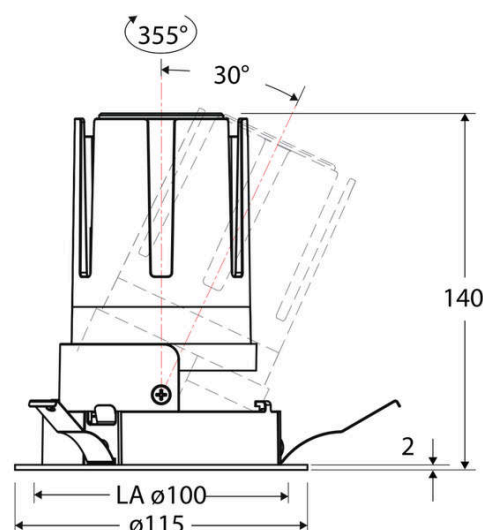

Mit der COB-LED Deckeneinbauleuchte lassen sich vielfältige Anwendungen im Innenbereich, wie z. B. Effektbeleuchtung, Raumbelichtung, Akzentuierte Beleuchtung und vieles mehr realisieren. Zusätzliche Kosten für Leuchtmittel entfallen bei dieser Leuchte, da die Leistung von einem fest verbauten LED-Chip geliefert wird. Da im Lieferumfang das Netzgerät bereits enthalten ist, fallen auch hierfür keine zusätzlichen Kosten an. Die Leuchte ist mit diesem Reflektor um 30° schwenkbar. Gehäusefarbe ähnlich RAL9003. Weitere Merkmale: Farbwiedergabeindex CRI92, Bemessungslebensdauer L90B10 bei 50000h.

Technische Spezifikation (ETIM Klassenschlüssel: EC001744)

Schutzart (IP)	IP20
Eingangsspannung [V]	220 - 240
Spannungsart	AC
Eingangsspannung 2 [V]	180 - 250
Spannungsart 2	DC
Frequenz	50/60 Hz
Schutzklasse	II
Nennstrom [mA] – (min./max.)	500 - 500
Form	rund
Montageart	Einbau
Montagerichtung	vertikal
Befestigungsart	Blattfeder
Befestigungsmöglichkeit	integriert
Anzahl der Befestigungspunkte	3
Außendurchmesser [mm]	115
Höhe/Tiefe [mm]	140
Einbaudurchmesser [mm] – (min./max.)	100 - 100
Einbauhöhe/-tiefe [mm] – (min./max.)	143 - 143
Max. Systemleistung [W]	18
Systemleistung einstellbar	nein
Systemleistung [W] – werkseitig	18
Systemleistung – Stufen [W]	18
Lichtstrom einstellbar	nein
Bemessungslichtstrom [lm]	2100
Lichtstrom (min./max.)	2100 - 2100
Lichtstrom [lm] – werkseitig	2100
Lichtstrom – Stufen (lm)	2100
Farbtemperatur einstellbar	nein
Farbtemperatur (min./max.)	3000 - 3000
Farbtemperatur [K] – werkseitig	3000