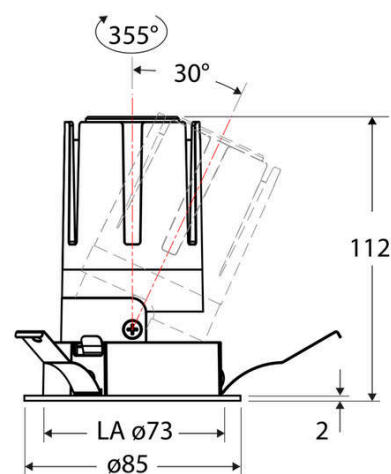

Technische Spezifikation (ETIM Klassenschlüssel: EC001744)

Schutzart (IP)	IP20	Farbtemperatur – Stufen [K]	4000
Eingangsspannung [V]	220 - 240	Mit Leuchtmittel	ja
Spannungsart	AC	Austausch-/Entnahmemöglichkeit (Lichtquelle)	Austausch durch eine Fachkraft (am Einsatzort)
Eingangsspannung 2 [V]	180 - 250	Leuchtmittel	LED austauschbar
Spannungsart 2	DC	Farbwiedergabeindex CRI (Bereich)	90-100
Frequenz	50/60 Hz	Blendbegrenzung (UGR)	19
Schutzklasse	II	Bildschirmarbeitsplatztauglich nach EN 12464-1	ja
Nennstrom [mA] – (min./max.)	350 - 350	Farbkonsistenz (McAdam-Ellipse)	SDCM2
Form	rund	Lichtausbeute [lm/W] (max.)	123
Montageart	Einbau	Konstant-Lichtstrom-Regelung	nein
Montagerichtung	vertikal	Lichtaustritt	direkt
Befestigungsart	Blattfeder	Lichtstärke [cd] (Berechnung)	4654
Befestigungsmöglichkeit	integriert	Lichtverteiler	Reflektor
Anzahl der Befestigungspunkte	3	Lichtverteilung	asymmetrisch
Außendurchmesser [mm]	85	Lichtfarbe	weiß
Höhe/Tiefe [mm]	112	Reflektor	matt
Einbaudurchmesser [mm] – (min./max.)	73 - 73	Reflektorfarbe	chrom matt
Einbauhöhe/-tiefe [mm] – (min./max.)	115 - 115	Ausstrahlungswinkel einstellbar	nein
Max. Systemleistung [W]	13	Ausstrahlungswinkel	38
Systemleistung einstellbar	nein	Ausstrahlungswinkel (Bereich)	mediumstrahlend 21-40°
Systemleistung [W] – werkseitig	13	Fassung	ohne
Systemleistung – Stufen [W]	13	Werkstoff des Gehäuses	Aluminium
Lichtstrom einstellbar	nein	Gehäusefarbe	weiß
Bemessungslichtstrom [lm]	1593	RAL-Nummer (ähnlich)	9003
Lichtstrom (min./max.)	1593 - 1593	Oberflächenschutz	pulverbeschichtet
Lichtstrom [lm] – werkseitig	1593	Oberfläche gebürstet	nein
Lichtstrom – Stufen (lm)	1593	Verstellbarkeit	schwenkbar
Farbtemperatur einstellbar	nein	Schwenkbereich horizontal (Schwenkwinkel)	30
Farbtemperatur (min./max.)	4000 - 4000	Werkstoff der Abdeckung	Kunststoff strukturiert
Farbtemperatur [K] – werkseitig	4000		