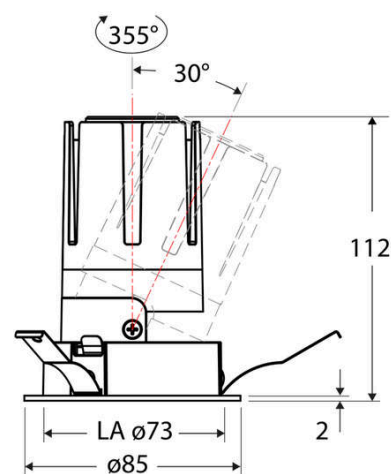

Technische Spezifikation (ETIM Klassenschlüssel: EC001744)

Schutzart (IP)	IP20	Farbtemperatur – Stufen [K]	4000
Eingangsspannung [V]	220 - 240	Mit Leuchtmittel	ja
Spannungsart	AC	Austausch-/Entnahmemöglichkeit (Lichtquelle)	Austausch durch eine Fachkraft (am Einsatzort)
Eingangsspannung 2 [V]	180 - 250	Leuchtmittel	LED austauschbar
Spannungsart 2	DC	Farbwiedergabeindex CRI (Bereich)	90-100
Frequenz	50/60 Hz	Blendbegrenzung (UGR)	19
Schutzklasse	II	Bildschirmarbeitsplatztauglich nach EN 12464-1	ja
Nennstrom [mA] – (min./max.)	350 - 350	Farbkonsistenz (McAdam-Ellipse)	SDCM2
Form	rund	Lichtausbeute [lm/W] (max.)	123
Montageart	Einbau	Konstant-Lichtstrom-Regelung	nein
Montagerichtung	vertikal	Lichtaustritt	direkt
Befestigungsart	Blattfeder	Lichtstärke [cd] (Berechnung)	29635
Befestigungsmöglichkeit	integriert	Lichtverteiler	Reflektor
Anzahl der Befestigungspunkte	3	Lichtverteilung	asymmetrisch
Außendurchmesser [mm]	85	Lichtfarbe	weiß
Höhe/Tiefe [mm]	112	Reflektor	matt
Einbaudurchmesser [mm] – (min./max.)	73 - 73	Reflektorfarbe	chrom matt
Einbauhöhe/-tiefe [mm] – (min./max.)	115 - 115	Ausstrahlungswinkel einstellbar	nein
Max. Systemleistung [W]	13	Ausstrahlungswinkel	15
Systemleistung einstellbar	nein	Ausstrahlungswinkel (Bereich)	engstrahlend 11-20°
Systemleistung [W] – werkseitig	13	Fassung	ohne
Systemleistung – Stufen [W]	13	Werkstoff des Gehäuses	Aluminium
Lichtstrom einstellbar	nein	Gehäusefarbe	weiß
Bemessungslichtstrom [lm]	1593	RAL-Nummer (ähnlich)	9003
Lichtstrom (min./max.)	1593 - 1593	Oberflächenschutz	pulverbeschichtet
Lichtstrom [lm] – werkseitig	1593	Oberfläche gebürstet	nein
Lichtstrom – Stufen (lm)	1593	Verstellbarkeit	schwenkbar
Farbtemperatur einstellbar	nein	Schwenkbereich horizontal (Schwenkwinkel)	30
Farbtemperatur (min./max.)	4000 - 4000	Werkstoff der Abdeckung	Kunststoff strukturiert
Farbtemperatur [K] – werkseitig	4000		