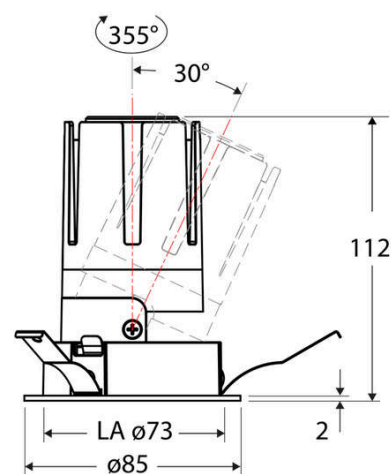

Technische Spezifikation (ETIM Klassenschlüssel: EC001744)

Schutzart (IP)	IP20	Farbtemperatur – Stufen [K]	3000
Eingangsspannung [V]	220 - 240	Mit Leuchtmittel	ja
Spannungsart	AC	Austausch-/Entnahmemöglichkeit (Lichtquelle)	Austausch durch eine Fachkraft (am Einsatzort)
Eingangsspannung 2 [V]	180 - 250	Leuchtmittel	LED austauschbar
Spannungsart 2	DC	Farbwiedergabeindex CRI (Bereich)	90-100
Frequenz	50/60 Hz	Blendbegrenzung (UGR)	19
Schutzklasse	II	Bildschirmarbeitsplatztauglich nach EN 12464-1	ja
Nennstrom [mA] – (min./max.)	350 - 350	Farbkonsistenz (McAdam-Ellipse)	SDCM2
Form	rund	Lichtausbeute [lm/W] (max.)	117
Montageart	Einbau	Konstant-Lichtstrom-Regelung	nein
Montagerichtung	vertikal	Lichtaustritt	direkt
Befestigungsart	Blattfeder	Lichtstärke [cd] (Berechnung)	4432
Befestigungsmöglichkeit	integriert	Lichtverteiler	Reflektor
Anzahl der Befestigungspunkte	3	Lichtverteilung	asymmetrisch
Außendurchmesser [mm]	85	Lichtfarbe	weiß
Höhe/Tiefe [mm]	112	Reflektor	matt
Einbaudurchmesser [mm] – (min./max.)	73 - 73	Reflektorfarbe	chrom matt
Einbauhöhe/-tiefe [mm] – (min./max.)	115 - 115	Ausstrahlungswinkel einstellbar	nein
Max. Systemleistung [W]	13	Ausstrahlungswinkel	38
Systemleistung einstellbar	nein	Ausstrahlungswinkel (Bereich)	mediumstrahlend 21-40°
Systemleistung [W] – werkseitig	13	Fassung	ohne
Systemleistung – Stufen [W]	13	Werkstoff des Gehäuses	Aluminium
Lichtstrom einstellbar	nein	Gehäusefarbe	weiß
Bemessungslichtstrom [lm]	1517	RAL-Nummer (ähnlich)	9003
Lichtstrom (min./max.)	1517 - 1517	Oberflächenschutz	pulverbeschichtet
Lichtstrom [lm] – werkseitig	1517	Oberfläche gebürstet	nein
Lichtstrom – Stufen (lm)	1517	Verstellbarkeit	schwenkbar
Farbtemperatur einstellbar	nein	Schwenkbereich horizontal (Schwenkwinkel)	30
Farbtemperatur (min./max.)	3000 - 3000	Werkstoff der Abdeckung	Kunststoff strukturiert
Farbtemperatur [K] – werkseitig	3000		