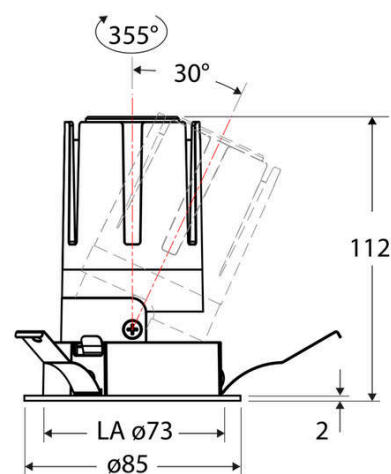

Technische Spezifikation (ETIM Klassenschlüssel: EC001744)

Schutzart (IP)	IP20	Farbtemperatur – Stufen [K]	3000
Eingangsspannung [V]	220 - 240	Mit Leuchtmittel	ja
Spannungsart	AC	Austausch-/Entnahmemöglichkeit (Lichtquelle)	Austausch durch eine Fachkraft (am Einsatzort)
Eingangsspannung 2 [V]	180 - 250	Leuchtmittel	LED austauschbar
Spannungsart 2	DC	Farbwiedergabeindex CRI (Bereich)	90-100
Frequenz	50/60 Hz	Blendbegrenzung (UGR)	19
Schutzklasse	II	Bildschirmarbeitsplatztauglich nach EN 12464-1	ja
Nennstrom [mA] – (min./max.)	350 - 350	Farbkonsistenz (McAdam-Ellipse)	SDCM2
Form	rund	Lichtausbeute [lm/W] (max.)	117
Montageart	Einbau	Konstant-Lichtstrom-Regelung	nein
Montagerichtung	vertikal	Lichtaustritt	direkt
Befestigungsart	Blattfeder	Lichtstärke [cd] (Berechnung)	11049
Befestigungsmöglichkeit	integriert	Lichtverteiler	Reflektor
Anzahl der Befestigungspunkte	3	Lichtverteilung	asymmetrisch
Außendurchmesser [mm]	85	Lichtfarbe	weiß
Höhe/Tiefe [mm]	112	Reflektor	matt
Einbaudurchmesser [mm] – (min./max.)	73 - 73	Reflektorfarbe	chrom matt
Einbauhöhe/-tiefe [mm] – (min./max.)	115 - 115	Ausstrahlungswinkel einstellbar	nein
Max. Systemleistung [W]	13	Ausstrahlungswinkel	24
Systemleistung einstellbar	nein	Ausstrahlungswinkel (Bereich)	mediumstrahlend 21-40°
Systemleistung [W] – werkseitig	13	Fassung	ohne
Systemleistung – Stufen [W]	13	Werkstoff des Gehäuses	Aluminium
Lichtstrom einstellbar	nein	Gehäusefarbe	weiß
Bemessungslichtstrom [lm]	1517	RAL-Nummer (ähnlich)	9003
Lichtstrom (min./max.)	1517 - 1517	Oberflächenschutz	pulverbeschichtet
Lichtstrom [lm] – werkseitig	1517	Oberfläche gebürstet	nein
Lichtstrom – Stufen (lm)	1517	Verstellbarkeit	schwenkbar
Farbtemperatur einstellbar	nein	Schwenkbereich horizontal (Schwenkwinkel)	30
Farbtemperatur (min./max.)	3000 - 3000	Werkstoff der Abdeckung	Kunststoff strukturiert
Farbtemperatur [K] – werkseitig	3000		