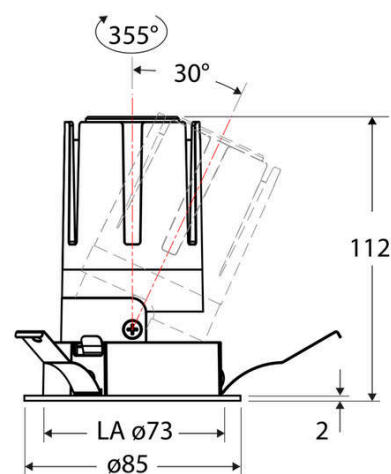

Technische Spezifikation (ETIM Klassenschlüssel: EC001744)

Schutzart (IP)	IP20	Farbtemperatur – Stufen [K]	3000
Eingangsspannung [V]	220 - 240	Mit Leuchtmittel	ja
Spannungsart	AC	Austausch-/Entnahmemöglichkeit (Lichtquelle)	Austausch durch eine Fachkraft (am Einsatzort)
Eingangsspannung 2 [V]	180 - 250	Leuchtmittel	LED austauschbar
Spannungsart 2	DC	Farbwiedergabeindex CRI (Bereich)	90-100
Frequenz	50/60 Hz	Blendbegrenzung (UGR)	19
Schutzklasse	II	Bildschirmarbeitsplatztauglich nach EN 12464-1	ja
Nennstrom [mA] – (min./max.)	350 - 350	Farbkonsistenz (McAdam-Ellipse)	SDCM2
Form	rund	Lichtausbeute [lm/W] (max.)	117
Montageart	Einbau	Konstant-Lichtstrom-Regelung	nein
Montagerichtung	vertikal	Lichtaustritt	direkt
Befestigungsart	Blattfeder	Lichtstärke [cd] (Berechnung)	28221
Befestigungsmöglichkeit	integriert	Lichtverteiler	Reflektor
Anzahl der Befestigungspunkte	3	Lichtverteilung	asymmetrisch
Außendurchmesser [mm]	85	Lichtfarbe	weiß
Höhe/Tiefe [mm]	112	Reflektor	matt
Einbaudurchmesser [mm] – (min./max.)	73 - 73	Reflektorfarbe	chrom matt
Einbauhöhe/-tiefe [mm] – (min./max.)	115 - 115	Ausstrahlungswinkel einstellbar	nein
Max. Systemleistung [W]	13	Ausstrahlungswinkel	15
Systemleistung einstellbar	nein	Ausstrahlungswinkel (Bereich)	engstrahlend 11-20°
Systemleistung [W] – werkseitig	13	Fassung	ohne
Systemleistung – Stufen [W]	13	Werkstoff des Gehäuses	Aluminium
Lichtstrom einstellbar	nein	Gehäusefarbe	weiß
Bemessungslichtstrom [lm]	1517	RAL-Nummer (ähnlich)	9003
Lichtstrom (min./max.)	1517 - 1517	Oberflächenschutz	pulverbeschichtet
Lichtstrom [lm] – werkseitig	1517	Oberfläche gebürstet	nein
Lichtstrom – Stufen (lm)	1517	Verstellbarkeit	schwenkbar
Farbtemperatur einstellbar	nein	Schwenkbereich horizontal (Schwenkwinkel)	30
Farbtemperatur (min./max.)	3000 - 3000	Werkstoff der Abdeckung	Kunststoff strukturiert
Farbtemperatur [K] – werkseitig	3000		