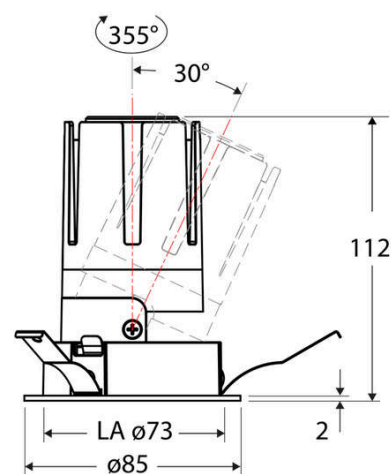

Technische Spezifikation (ETIM Klassenschlüssel: EC001744)

Schutzart (IP)	IP20	Farbtemperatur – Stufen [K]	2700
Eingangsspannung [V]	220 - 240	Mit Leuchtmittel	ja
Spannungsart	AC	Austausch-/Entnahmemöglichkeit (Lichtquelle)	Austausch durch eine Fachkraft (am Einsatzort)
Eingangsspannung 2 [V]	180 - 250	Leuchtmittel	LED austauschbar
Spannungsart 2	DC	Farbwiedergabeindex CRI (Bereich)	90-100
Frequenz	50/60 Hz	Blendbegrenzung (UGR)	19
Schutzklasse	II	Bildschirmarbeitsplatztauglich nach EN 12464-1	ja
Nennstrom [mA] – (min./max.)	350 - 350	Farbkonsistenz (McAdam-Ellipse)	SDCM2
Form	rund	Lichtausbeute [lm/W] (max.)	114
Montageart	Einbau	Konstant-Lichtstrom-Regelung	nein
Montagerichtung	vertikal	Lichtaustritt	direkt
Befestigungsart	Blattfeder	Lichtstärke [cd] (Berechnung)	2093
Befestigungsmöglichkeit	integriert	Lichtverteiler	Reflektor
Anzahl der Befestigungspunkte	3	Lichtverteilung	asymmetrisch
Außendurchmesser [mm]	85	Lichtfarbe	weiß
Höhe/Tiefe [mm]	112	Reflektor	matt
Einbaudurchmesser [mm] – (min./max.)	73 - 73	Reflektorfarbe	chrom matt
Einbauhöhe/-tiefe [mm] – (min./max.)	115 - 115	Ausstrahlungswinkel einstellbar	nein
Max. Systemleistung [W]	13	Ausstrahlungswinkel	55
Systemleistung einstellbar	nein	Ausstrahlungswinkel (Bereich)	breitstrahlend 41-80°
Systemleistung [W] – werkseitig	13	Fassung	ohne
Systemleistung – Stufen [W]	13	Werkstoff des Gehäuses	Aluminium
Lichtstrom einstellbar	nein	Gehäusefarbe	weiß
Bemessungslichtstrom [lm]	1486	RAL-Nummer (ähnlich)	9003
Lichtstrom (min./max.)	1486 - 1486	Oberflächenschutz	pulverbeschichtet
Lichtstrom [lm] – werkseitig	1486	Oberfläche gebürstet	nein
Lichtstrom – Stufen (lm)	1486	Verstellbarkeit	schwenkbar
Farbtemperatur einstellbar	nein	Schwenkbereich horizontal (Schwenkwinkel)	30
Farbtemperatur (min./max.)	2700 - 2700	Werkstoff der Abdeckung	Kunststoff strukturiert
Farbtemperatur [K] – werkseitig	2700		