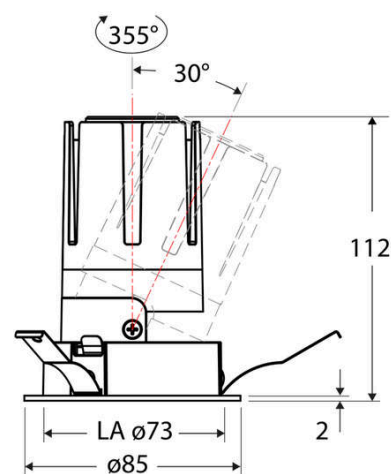

Technische Spezifikation (ETIM Klassenschlüssel: EC001744)

Schutzart (IP)	IP20	Farbtemperatur – Stufen [K]	2700
Eingangsspannung [V]	220 - 240	Mit Leuchtmittel	ja
Spannungsart	AC	Austausch-/Entnahmemöglichkeit (Lichtquelle)	Austausch durch eine Fachkraft (am Einsatzort)
Eingangsspannung 2 [V]	180 - 250	Leuchtmittel	LED austauschbar
Spannungsart 2	DC	Farbwiedergabeindex CRI (Bereich)	90-100
Frequenz	50/60 Hz	Blendbegrenzung (UGR)	19
Schutzklasse	II	Bildschirmarbeitsplatztauglich nach EN 12464-1	ja
Nennstrom [mA] – (min./max.)	350 - 350	Farbkonsistenz (McAdam-Ellipse)	SDCM2
Form	rund	Lichtausbeute [lm/W] (max.)	114
Montageart	Einbau	Konstant-Lichtstrom-Regelung	nein
Montagerichtung	vertikal	Lichtaustritt	direkt
Befestigungsart	Blattfeder	Lichtstärke [cd] (Berechnung)	4341
Befestigungsmöglichkeit	integriert	Lichtverteiler	Reflektor
Anzahl der Befestigungspunkte	3	Lichtverteilung	asymmetrisch
Außendurchmesser [mm]	85	Lichtfarbe	weiß
Höhe/Tiefe [mm]	112	Reflektor	matt
Einbaudurchmesser [mm] – (min./max.)	73 - 73	Reflektorfarbe	chrom matt
Einbauhöhe/-tiefe [mm] – (min./max.)	115 - 115	Ausstrahlungswinkel einstellbar	nein
Max. Systemleistung [W]	13	Ausstrahlungswinkel	38
Systemleistung einstellbar	nein	Ausstrahlungswinkel (Bereich)	mediumstrahlend 21-40°
Systemleistung [W] – werkseitig	13	Fassung	ohne
Systemleistung – Stufen [W]	13	Werkstoff des Gehäuses	Aluminium
Lichtstrom einstellbar	nein	Gehäusefarbe	weiß
Bemessungslichtstrom [lm]	1486	RAL-Nummer (ähnlich)	9003
Lichtstrom (min./max.)	1486 - 1486	Oberflächenschutz	pulverbeschichtet
Lichtstrom [lm] – werkseitig	1486	Oberfläche gebürstet	nein
Lichtstrom – Stufen (lm)	1486	Verstellbarkeit	schwenkbar
Farbtemperatur einstellbar	nein	Schwenkbereich horizontal (Schwenkwinkel)	30
Farbtemperatur (min./max.)	2700 - 2700	Werkstoff der Abdeckung	Kunststoff strukturiert
Farbtemperatur [K] – werkseitig	2700		