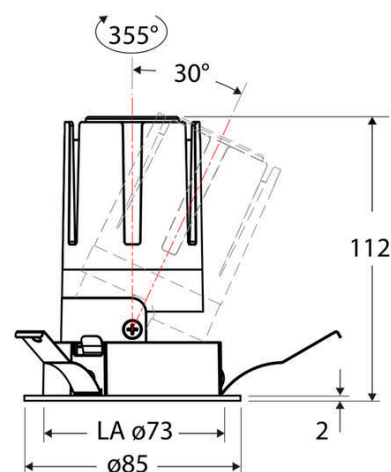

Technische Spezifikation (ETIM Klassenschlüssel: EC001744)

Schutzart (IP)	IP20	Farbtemperatur – Stufen [K]	2700
Eingangsspannung [V]	220 - 240	Mit Leuchtmittel	ja
Spannungsart	AC	Austausch-/Entnahmemöglichkeit (Lichtquelle)	Austausch durch eine Fachkraft (am Einsatzort)
Eingangsspannung 2 [V]	180 - 250	Leuchtmittel	LED austauschbar
Spannungsart 2	DC	Farbwiedergabeindex CRI (Bereich)	90-100
Frequenz	50/60 Hz	Blendbegrenzung (UGR)	19
Schutzklasse	II	Bildschirmarbeitsplatztauglich nach EN 12464-1	ja
Nennstrom [mA] – (min./max.)	350 - 350	Farbkonsistenz (McAdam-Ellipse)	SDCM2
Form	rund	Lichtausbeute [lm/W] (max.)	114
Montageart	Einbau	Konstant-Lichtstrom-Regelung	nein
Montagerichtung	vertikal	Lichtaustritt	direkt
Befestigungsart	Blattfeder	Lichtstärke [cd] (Berechnung)	27645
Befestigungsmöglichkeit	integriert	Lichtverteiler	Reflektor
Anzahl der Befestigungspunkte	3	Lichtverteilung	asymmetrisch
Außendurchmesser [mm]	85	Lichtfarbe	weiß
Höhe/Tiefe [mm]	112	Reflektor	matt
Einbaudurchmesser [mm] – (min./max.)	73 - 73	Reflektorfarbe	chrom matt
Einbauhöhe/-tiefe [mm] – (min./max.)	115 - 115	Ausstrahlungswinkel einstellbar	nein
Max. Systemleistung [W]	13	Ausstrahlungswinkel	15
Systemleistung einstellbar	nein	Ausstrahlungswinkel (Bereich)	engstrahlend 11-20°
Systemleistung [W] – werkseitig	13	Fassung	ohne
Systemleistung – Stufen [W]	13	Werkstoff des Gehäuses	Aluminium
Lichtstrom einstellbar	nein	Gehäusefarbe	weiß
Bemessungslichtstrom [lm]	1486	RAL-Nummer (ähnlich)	9003
Lichtstrom (min./max.)	1486 - 1486	Oberflächenschutz	pulverbeschichtet
Lichtstrom [lm] – werkseitig	1486	Oberfläche gebürstet	nein
Lichtstrom – Stufen (lm)	1486	Verstellbarkeit	schwenkbar
Farbtemperatur einstellbar	nein	Schwenkbereich horizontal (Schwenkwinkel)	30
Farbtemperatur (min./max.)	2700 - 2700	Werkstoff der Abdeckung	Kunststoff strukturiert
Farbtemperatur [K] – werkseitig	2700		