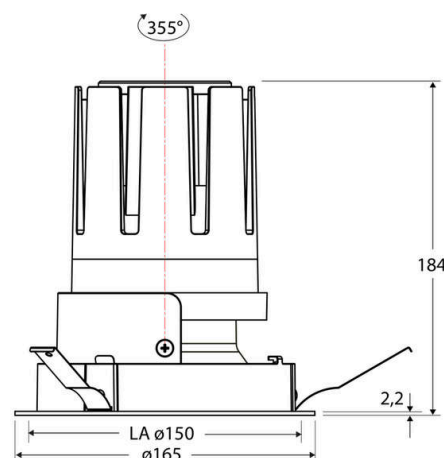

Technische Spezifikation (ETIM Klassenschlüssel: EC001744)

Schutzart (IP)	IP20	Mit Leuchtmittel	ja
Eingangsspannung [V]	220 - 240	Austausch-/Entnahmemöglichkeit (Lichtquelle)	Austausch durch eine Fachkraft (am Einsatzort)
Spannungsart	AC	Leuchtmittel	LED austauschbar
Eingangsspannung 2 [V]	180 - 250	Farbwiedergabeindex CRI (Bereich)	90-100
Spannungsart 2	DC	Blendbegrenzung (UGR)	19
Frequenz	50/60 Hz	Bildschirmarbeitsplatztauglich nach EN 12464-1	ja
Schutzklasse	II	Farbkonsistenz (McAdam-Ellipse)	SDCM2
Nennstrom [mA] – (min./max.)	1.050 - 1.050	Lichtausbeute [lm/W] (max.)	123
Form	rund	Konstant-Lichtstrom-Regelung	nein
Montageart	Einbau	Lichtaustritt	direkt
Montagerichtung	vertikal	Lichtstärke [cd] (Berechnung)	33903
Befestigungsart	Blattfeder	Lichtverteiler	Reflektor
Befestigungsmöglichkeit	integriert	Lichtverteilung	symmetrisch
Anzahl der Befestigungspunkte	3	Lichtfarbe	weiß
Außendurchmesser [mm]	165	Reflektor	hochglänzend
Höhe/Tiefe [mm]	184	Reflektorfarbe	chrom
Einbaudurchmesser [mm] – (min./max.)	150 - 150	Ausstrahlungswinkel einstellbar	nein
Einbauhöhe/-tiefe [mm] – (min./max.)	187 - 187	Ausstrahlungswinkel	24
Max. Systemleistung [W]	38	Ausstrahlungswinkel (Bereich)	mediumstrahlend 21-40°
Systemleistung einstellbar	nein	Fassung	ohne
Systemleistung – Stufen [W]	38	Werkstoff des Gehäuses	Aluminium
Lichtstrom einstellbar	nein	Gehäusefarbe	weiß
Bemessungslichtstrom [lm]	4655	RAL-Nummer (ähnlich)	9003
Lichtstrom (min./max.)	4655 - 4655	Oberflächenschutz	pulverbeschichtet
Lichtstrom [lm] – werkseitig	4655	Oberfläche gebürstet	nein
Lichtstrom – Stufen (lm)	4655	Verstellbarkeit	drehbar und schwenkbar
Farbtemperatur einstellbar	nein	Schwenkbereich horizontal (Schwenkwinkel)	30
Farbtemperatur (min./max.)	4000 - 4000	Schwenkbereich vertikal (Drehwinkel)	355,0
Farbtemperatur [K] – werkseitig	4000	Werkstoff der Abdeckung	Kunststoff strukturiert
Farbtemperatur – Stufen [K]	4000		