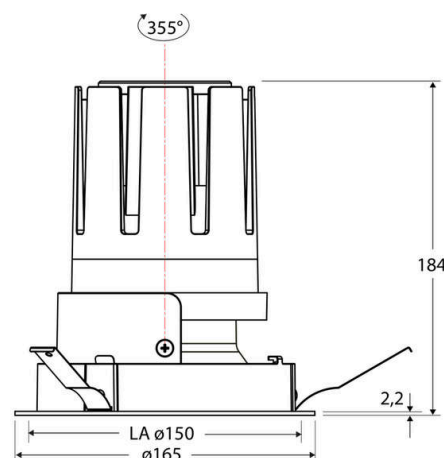

Technische Spezifikation (ETIM Klassenschlüssel: EC001744)

Schutzart (IP)	IP20	Mit Leuchtmittel	ja
Eingangsspannung [V]	220 - 240	Austausch-/Entnahmemöglichkeit (Lichtquelle)	Austausch durch eine Fachkraft (am Einsatzort)
Spannungsart	AC	Leuchtmittel	LED austauschbar
Eingangsspannung 2 [V]	180 - 250	Farbwiedergabeindex CRI (Bereich)	90-100
Spannungsart 2	DC	Blendbegrenzung (UGR)	19
Frequenz	50/60 Hz	Bildschirmarbeitsplatztauglich nach EN 12464-1	ja
Schutzklasse	II	Farbkonsistenz (McAdam-Ellipse)	SDCM2
Nennstrom [mA] – (min./max.)	1.050 - 1.050	Lichtausbeute [lm/W] (max.)	117
Form	rund	Konstant-Lichtstrom-Regelung	nein
Montageart	Einbau	Lichtaustritt	direkt
Montagerichtung	vertikal	Lichtstärke [cd] (Berechnung)	12950
Befestigungsart	Blattfeder	Lichtverteiler	Reflektor
Befestigungsmöglichkeit	integriert	Lichtverteilung	symmetrisch
Anzahl der Befestigungspunkte	3	Lichtfarbe	weiß
Außendurchmesser [mm]	165	Reflektor	hochglänzend
Höhe/Tiefe [mm]	184	Reflektorfarbe	chrom
Einbaudurchmesser [mm] – (min./max.)	150 - 150	Ausstrahlungswinkel einstellbar	nein
Einbauhöhe/-tiefe [mm] – (min./max.)	187 - 187	Ausstrahlungswinkel	38
Max. Systemleistung [W]	38	Ausstrahlungswinkel (Bereich)	mediumstrahlend 21-40°
Systemleistung einstellbar	nein	Fassung	ohne
Systemleistung – Stufen [W]	38	Werkstoff des Gehäuses	Aluminium
Lichtstrom einstellbar	nein	Gehäusefarbe	weiß
Bemessungslichtstrom [lm]	4433	RAL-Nummer (ähnlich)	9003
Lichtstrom (min./max.)	4433 - 4433	Oberflächenschutz	pulverbeschichtet
Lichtstrom [lm] – werkseitig	4433	Oberfläche gebürstet	nein
Lichtstrom – Stufen (lm)	4433	Verstellbarkeit	drehbar und schwenkbar
Farbtemperatur einstellbar	nein	Schwenkbereich horizontal (Schwenkwinkel)	30
Farbtemperatur (min./max.)	3000 - 3000	Schwenkbereich vertikal (Drehwinkel)	355,0
Farbtemperatur [K] – werkseitig	3000	Werkstoff der Abdeckung	Kunststoff strukturiert
Farbtemperatur – Stufen [K]	3000		