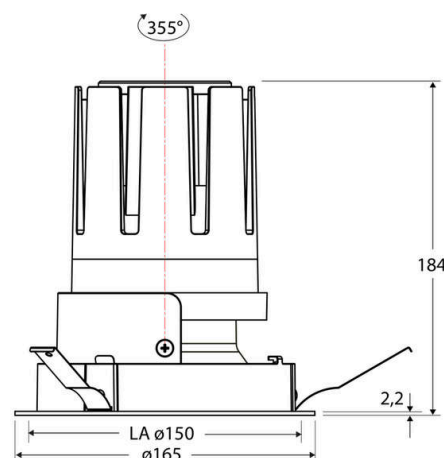

### Technische Spezifikation (ETIM Klassenschlüssel: EC001744)

Schutzart (IP)	IP20	Mit Leuchtmittel	ja
Eingangsspannung [V]	220 - 240	Austausch-/Entnahmemöglichkeit (Lichtquelle)	Austausch durch eine Fachkraft (am Einsatzort)
Spannungsart	AC	Leuchtmittel	LED austauschbar
Eingangsspannung 2 [V]	180 - 250	Farbwiedergabeindex CRI (Bereich)	90-100
Spannungsart 2	DC	Blendbegrenzung (UGR)	19
Frequenz	50/60 Hz	Bildschirmarbeitsplatztauglich nach EN 12464-1	ja
Schutzklasse	II	Farbkonsistenz (McAdam-Ellipse)	SDCM2
Nennstrom [mA] – (min./max.)	1.050 - 1.050	Lichtausbeute [lm/W] (max.)	117
Form	rund	Konstant-Lichtstrom-Regelung	nein
Montageart	Einbau	Lichtaustritt	direkt
Montagerichtung	vertikal	Lichtstärke [cd] (Berechnung)	12950
Befestigungsart	Blattfeder	Lichtverteiler	Reflektor
Befestigungsmöglichkeit	integriert	Lichtverteilung	symmetrisch
Anzahl der Befestigungspunkte	3	Lichtfarbe	weiß
Außendurchmesser [mm]	165	Reflektor	hochglänzend
Höhe/Tiefe [mm]	184	Reflektorfarbe	chrom
Einbaudurchmesser [mm] – (min./max.)	150 - 150	Ausstrahlungswinkel einstellbar	nein
Einbauhöhe/-tiefe [mm] – (min./max.)	187 - 187	Ausstrahlungswinkel	38
Max. Systemleistung [W]	38	Ausstrahlungswinkel (Bereich)	mediumstrahlend 21-40°
Systemleistung einstellbar	nein	Fassung	ohne
Systemleistung – Stufen [W]	38	Werkstoff des Gehäuses	Aluminium
Lichtstrom einstellbar	nein	Gehäusefarbe	weiß
Bemessungslichtstrom [lm]	4433	RAL-Nummer (ähnlich)	9003
Lichtstrom (min./max.)	4433 - 4433	Oberflächenschutz	pulverbeschichtet
Lichtstrom [lm] – werkseitig	4433	Oberfläche gebürstet	nein
Lichtstrom – Stufen (lm)	4433	Verstellbarkeit	drehbar und schwenkbar
Farbtemperatur einstellbar	nein	Schwenkbereich horizontal (Schwenkwinkel)	30
Farbtemperatur (min./max.)	3000 - 3000	Schwenkbereich vertikal (Drehwinkel)	355,0
Farbtemperatur [K] – werkseitig	3000	Werkstoff der Abdeckung	Kunststoff strukturiert
Farbtemperatur – Stufen [K]	3000		