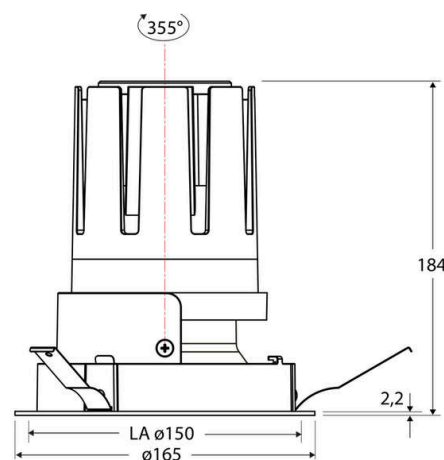

Technische Spezifikation (ETIM Klassenschlüssel: EC001744)

Schutzart (IP)	IP20	Mit Leuchtmittel	ja
Eingangsspannung [V]	220 - 240	Austausch-/Entnahmemöglichkeit (Lichtquelle)	Austausch durch eine Fachkraft (am Einsatzort)
Spannungsart	AC	Leuchtmittel	LED austauschbar
Eingangsspannung 2 [V]	180 - 250	Farbwiedergabeindex CRI (Bereich)	90-100
Spannungsart 2	DC	Blendbegrenzung (UGR)	19
Frequenz	50/60 Hz	Bildschirmarbeitsplatztauglich nach EN 12464-1	ja
Schutzklasse	II	Farbkonsistenz (McAdam-Ellipse)	SDCM2
Nennstrom [mA] – (min./max.)	1.050 - 1.050	Lichtausbeute [lm/W] (max.)	117
Form	rund	Konstant-Lichtstrom-Regelung	nein
Montageart	Einbau	Lichtaustritt	direkt
Montagerichtung	vertikal	Lichtstärke [cd] (Berechnung)	12950
Befestigungsart	Blattfeder	Lichtverteiler	Reflektor
Befestigungsmöglichkeit	integriert	Lichtverteilung	symmetrisch
Anzahl der Befestigungspunkte	3	Lichtfarbe	weiß
Außendurchmesser [mm]	165	Reflektor	hochglänzend
Höhe/Tiefe [mm]	184	Reflektorfarbe	chrom
Einbaudurchmesser [mm] – (min./max.)	150 - 150	Ausstrahlungswinkel einstellbar	nein
Einbauhöhe/-tiefe [mm] – (min./max.)	187 - 187	Ausstrahlungswinkel	38
Max. Systemleistung [W]	38	Ausstrahlungswinkel (Bereich)	mediumstrahlend 21-40°
Systemleistung einstellbar	nein	Fassung	ohne
Systemleistung – Stufen [W]	38	Werkstoff des Gehäuses	Aluminium
Lichtstrom einstellbar	nein	Gehäusefarbe	weiß
Bemessungslichtstrom [lm]	4433	RAL-Nummer (ähnlich)	9003
Lichtstrom (min./max.)	4433 - 4433	Oberflächenschutz	pulverbeschichtet
Lichtstrom [lm] – werkseitig	4433	Oberfläche gebürstet	nein
Lichtstrom – Stufen (lm)	4433	Verstellbarkeit	drehbar und schwenkbar
Farbtemperatur einstellbar	nein	Schwenkbereich horizontal (Schwenkwinkel)	30
Farbtemperatur (min./max.)	3000 - 3000	Schwenkbereich vertikal (Drehwinkel)	355,0
Farbtemperatur [K] – werkseitig	3000	Werkstoff der Abdeckung	Kunststoff strukturiert
Farbtemperatur – Stufen [K]	3000		