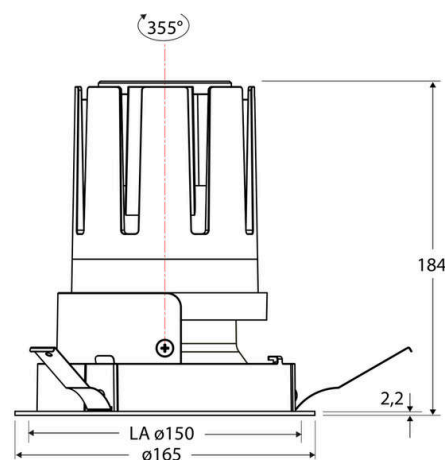

Technische Spezifikation (ETIM Klassenschlüssel: EC001744)

Schutzart (IP)	IP20	Mit Leuchtmittel	ja
Eingangsspannung [V]	220 - 240	Austausch-/Entnahmemöglichkeit (Lichtquelle)	Austausch durch eine Fachkraft (am Einsatzort)
Spannungsart	AC	Leuchtmittel	LED austauschbar
Eingangsspannung 2 [V]	180 - 250	Farbwiedergabeindex CRI (Bereich)	90-100
Spannungsart 2	DC	Blendbegrenzung (UGR)	19
Frequenz	50/60 Hz	Bildschirmarbeitsplatztauglich nach EN 12464-1	ja
Schutzklasse	II	Farbkonsistenz (McAdam-Ellipse)	SDCM2
Nennstrom [mA] – (min./max.)	1.050 - 1.050	Lichtausbeute [lm/W] (max.)	117
Form	rund	Konstant-Lichtstrom-Regelung	nein
Montageart	Einbau	Lichtaustritt	direkt
Montagerichtung	vertikal	Lichtstärke [cd] (Berechnung)	32286
Befestigungsart	Blattfeder	Lichtverteiler	Reflektor
Befestigungsmöglichkeit	integriert	Lichtverteilung	symmetrisch
Anzahl der Befestigungspunkte	3	Lichtfarbe	weiß
Außendurchmesser [mm]	165	Reflektor	hochglänzend
Höhe/Tiefe [mm]	184	Reflektorfarbe	chrom
Einbaudurchmesser [mm] – (min./max.)	150 - 150	Ausstrahlungswinkel einstellbar	nein
Einbauhöhe/-tiefe [mm] – (min./max.)	187 - 187	Ausstrahlungswinkel	24
Max. Systemleistung [W]	38	Ausstrahlungswinkel (Bereich)	mediumstrahlend 21-40°
Systemleistung einstellbar	nein	Fassung	ohne
Systemleistung – Stufen [W]	38	Werkstoff des Gehäuses	Aluminium
Lichtstrom einstellbar	nein	Gehäusefarbe	weiß
Bemessungslichtstrom [lm]	4433	RAL-Nummer (ähnlich)	9003
Lichtstrom (min./max.)	4433 - 4433	Oberflächenschutz	pulverbeschichtet
Lichtstrom [lm] – werkseitig	4433	Oberfläche gebürstet	nein
Lichtstrom – Stufen (lm)	4433	Verstellbarkeit	drehbar und schwenkbar
Farbtemperatur einstellbar	nein	Schwenkbereich horizontal (Schwenkwinkel)	30
Farbtemperatur (min./max.)	3000 - 3000	Schwenkbereich vertikal (Drehwinkel)	355,0
Farbtemperatur [K] – werkseitig	3000	Werkstoff der Abdeckung	Kunststoff strukturiert
Farbtemperatur – Stufen [K]	3000		