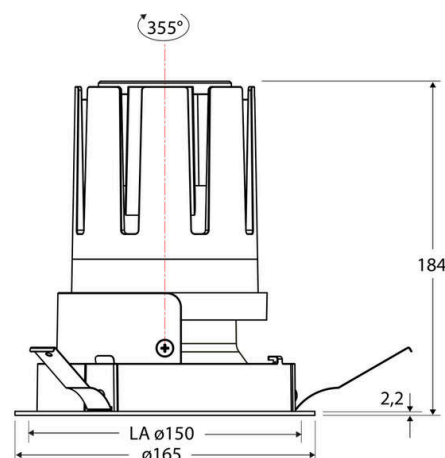

Technische Spezifikation (ETIM Klassenschlüssel: EC001744)

Schutzart (IP)	IP20	Mit Leuchtmittel	ja
Eingangsspannung [V]	220 - 240	Austausch-/Entnahmemöglichkeit (Lichtquelle)	Austausch durch eine Fachkraft (am Einsatzort)
Spannungsart	AC	Leuchtmittel	LED austauschbar
Eingangsspannung 2 [V]	180 - 250	Farbwiedergabeindex CRI (Bereich)	90-100
Spannungsart 2	DC	Blendbegrenzung (UGR)	19
Frequenz	50/60 Hz	Bildschirmarbeitsplatztauglich nach EN 12464-1	ja
Schutzklasse	II	Farbkonsistenz (McAdam-Ellipse)	SDCM2
Nennstrom [mA] – (min./max.)	1.050 - 1.050	Lichtausbeute [lm/W] (max.)	117
Form	rund	Konstant-Lichtstrom-Regelung	nein
Montageart	Einbau	Lichtaustritt	direkt
Montagerichtung	vertikal	Lichtstärke [cd] (Berechnung)	82469
Befestigungsart	Blattfeder	Lichtverteiler	Reflektor
Befestigungsmöglichkeit	integriert	Lichtverteilung	symmetrisch
Anzahl der Befestigungspunkte	3	Lichtfarbe	weiß
Außendurchmesser [mm]	165	Reflektor	hochglänzend
Höhe/Tiefe [mm]	184	Reflektorfarbe	chrom
Einbaudurchmesser [mm] – (min./max.)	150 - 150	Ausstrahlungswinkel einstellbar	nein
Einbauhöhe/-tiefe [mm] – (min./max.)	187 - 187	Ausstrahlungswinkel	15
Max. Systemleistung [W]	38	Ausstrahlungswinkel (Bereich)	engstrahlend 11-20°
Systemleistung einstellbar	nein	Fassung	ohne
Systemleistung – Stufen [W]	38	Werkstoff des Gehäuses	Aluminium
Lichtstrom einstellbar	nein	Gehäusefarbe	weiß
Bemessungslichtstrom [lm]	4433	RAL-Nummer (ähnlich)	9003
Lichtstrom (min./max.)	4433 - 4433	Oberflächenschutz	pulverbeschichtet
Lichtstrom [lm] – werkseitig	4433	Oberfläche gebürstet	nein
Lichtstrom – Stufen (lm)	4433	Verstellbarkeit	drehbar und schwenkbar
Farbtemperatur einstellbar	nein	Schwenkbereich horizontal (Schwenkwinkel)	30
Farbtemperatur (min./max.)	3000 - 3000	Schwenkbereich vertikal (Drehwinkel)	355,0
Farbtemperatur [K] – werkseitig	3000	Werkstoff der Abdeckung	Kunststoff strukturiert
Farbtemperatur – Stufen [K]	3000		