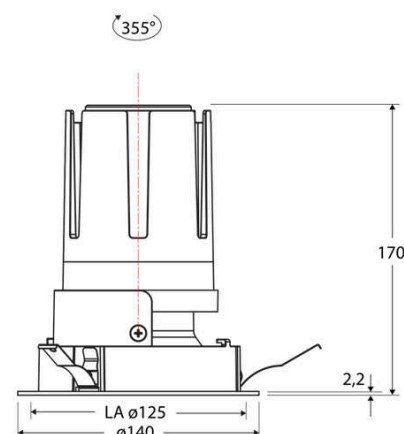

Technische Spezifikation (ETIM Klassenschlüssel: EC001744)

Schutzart (IP)	IP20	Mit Leuchtmittel	ja
Eingangsspannung [V]	220 - 240	Austausch-/Entnahmemöglichkeit (Lichtquelle)	Austausch durch eine Fachkraft (am Einsatzort)
Spannungsart	AC	Leuchtmittel	LED austauschbar
Eingangsspannung 2 [V]	180 - 250	Farbwiedergabeindex CRI (Bereich)	90-100
Spannungsart 2	DC	Blendbegrenzung (UGR)	19
Frequenz	50/60 Hz	Bildschirmarbeitsplatztauglich nach EN 12464-1	ja
Schutzklasse	II	Farbkonsistenz (McAdam-Ellipse)	SDCM2
Nennstrom [mA] – (min./max.)	700 - 700	Lichtausbeute [lm/W] (max.)	123
Form	rund	Konstant-Lichtstrom-Regelung	nein
Montageart	Einbau	Lichtaustritt	direkt
Montagerichtung	vertikal	Lichtstärke [cd] (Berechnung)	8948
Befestigungsart	Blattfeder	Lichtverteiler	Reflektor
Befestigungsmöglichkeit	integriert	Lichtverteilung	symmetrisch
Anzahl der Befestigungspunkte	3	Lichtfarbe	weiß
Außendurchmesser [mm]	140	Reflektor	hochglänzend
Höhe/Tiefe [mm]	170	Reflektorfarbe	chrom
Einbaudurchmesser [mm] – (min./max.)	125 - 125	Ausstrahlungswinkel einstellbar	nein
Einbauhöhe/-tiefe [mm] – (min./max.)	173 - 173	Ausstrahlungswinkel	38
Max. Systemleistung [W]	25	Ausstrahlungswinkel (Bereich)	mediumstrahlend 21-40°
Systemleistung einstellbar	nein	Fassung	ohne
Systemleistung – Stufen [W]	25	Werkstoff des Gehäuses	Aluminium
Lichtstrom einstellbar	nein	Gehäusefarbe	weiß
Bemessungslichtstrom [lm]	3063	RAL-Nummer (ähnlich)	9003
Lichtstrom (min./max.)	3063 - 3063	Oberflächenschutz	pulverbeschichtet
Lichtstrom [lm] – werkseitig	3063	Oberfläche gebürstet	nein
Lichtstrom – Stufen (lm)	3063	Verstellbarkeit	drehbar
Farbtemperatur einstellbar	nein	Schwenkbereich vertikal (Drehwinkel)	355,0
Farbtemperatur (min./max.)	4000 - 4000	Werkstoff der Abdeckung	Kunststoff strukturiert
Farbtemperatur [K] – werkseitig	4000	Ballwurfsicher	nein
Farbtemperatur – Stufen [K]	4000		