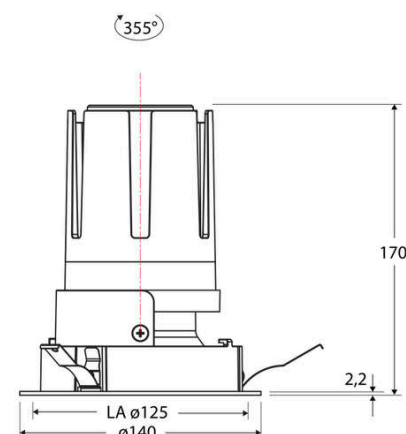

Technische Spezifikation (ETIM Klassenschlüssel: EC001744)

Schutzart (IP)	IP20	Mit Leuchtmittel	ja
Eingangsspannung [V]	220 - 240	Austausch-/Entnahmemöglichkeit (Lichtquelle)	Austausch durch eine Fachkraft (am Einsatzort)
Spannungsart	AC	Leuchtmittel	LED austauschbar
Eingangsspannung 2 [V]	180 - 250	Farbwiedergabeindex CRI (Bereich)	90-100
Spannungsart 2	DC	Blendbegrenzung (UGR)	19
Frequenz	50/60 Hz	Bildschirmarbeitsplatztauglich nach EN 12464-1	ja
Schutzklasse	II	Farbkonsistenz (McAdam-Ellipse)	SDCM2
Nennstrom [mA] – (min./max.)	700 - 700	Lichtausbeute [lm/W] (max.)	123
Form	rund	Konstant-Lichtstrom-Regelung	nein
Montageart	Einbau	Lichtaustritt	direkt
Montagerichtung	vertikal	Lichtstärke [cd] (Berechnung)	22308
Befestigungsart	Blattfeder	Lichtverteiler	Reflektor
Befestigungsmöglichkeit	integriert	Lichtverteilung	symmetrisch
Anzahl der Befestigungspunkte	3	Lichtfarbe	weiß
Außendurchmesser [mm]	140	Reflektor	hochglänzend
Höhe/Tiefe [mm]	170	Reflektorfarbe	chrom
Einbaudurchmesser [mm] – (min./max.)	125 - 125	Ausstrahlungswinkel einstellbar	nein
Einbauhöhe/-tiefe [mm] – (min./max.)	173 - 173	Ausstrahlungswinkel	24
Max. Systemleistung [W]	25	Ausstrahlungswinkel (Bereich)	mediumstrahlend 21-40°
Systemleistung einstellbar	nein	Fassung	ohne
Systemleistung – Stufen [W]	25	Werkstoff des Gehäuses	Aluminium
Lichtstrom einstellbar	nein	Gehäusefarbe	weiß
Bemessungslichtstrom [lm]	3063	RAL-Nummer (ähnlich)	9003
Lichtstrom (min./max.)	3063 - 3063	Oberflächenschutz	pulverbeschichtet
Lichtstrom [lm] – werkseitig	3063	Oberfläche gebürstet	nein
Lichtstrom – Stufen (lm)	3063	Verstellbarkeit	drehbar
Farbtemperatur einstellbar	nein	Schwenkbereich vertikal (Drehwinkel)	355,0
Farbtemperatur (min./max.)	4000 - 4000	Werkstoff der Abdeckung	Kunststoff strukturiert
Farbtemperatur [K] – werkseitig	4000	Ballwurfsicher	nein
Farbtemperatur – Stufen [K]	4000		